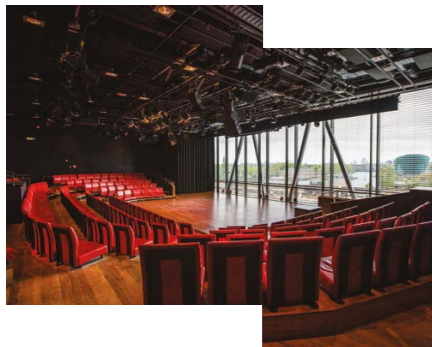

CONCERTZAAL

Onze concertzaal biedt 250 zitplaatsen. De arena-opstelling van de stoelen rondom het podium zorgt voor een intieme sfeer, ongeacht het aantal bezoekers van uw evenement. Daarnaast heeft de zaal een fantastische akoestiek en beschikt deze over topkwaliteit audiovisuele techniek om uw presentatie optimaal tot zijn

recht te laten komen, zoals een BENQ HD+ 1920x1200-beamer, een spanschermd van 5,2 bij 3,0 meter, een Meyer Sound Line Array-geluidsinstallatie en een lichtinstallatie met bewegend ledlicht en conventionele lampen.

Ons technische team denkt graag met u mee over extra opties zoals live internet broadcasting.

De arena-opstelling van de stoelen rondom het podium zorgt voor een intieme sfeer.