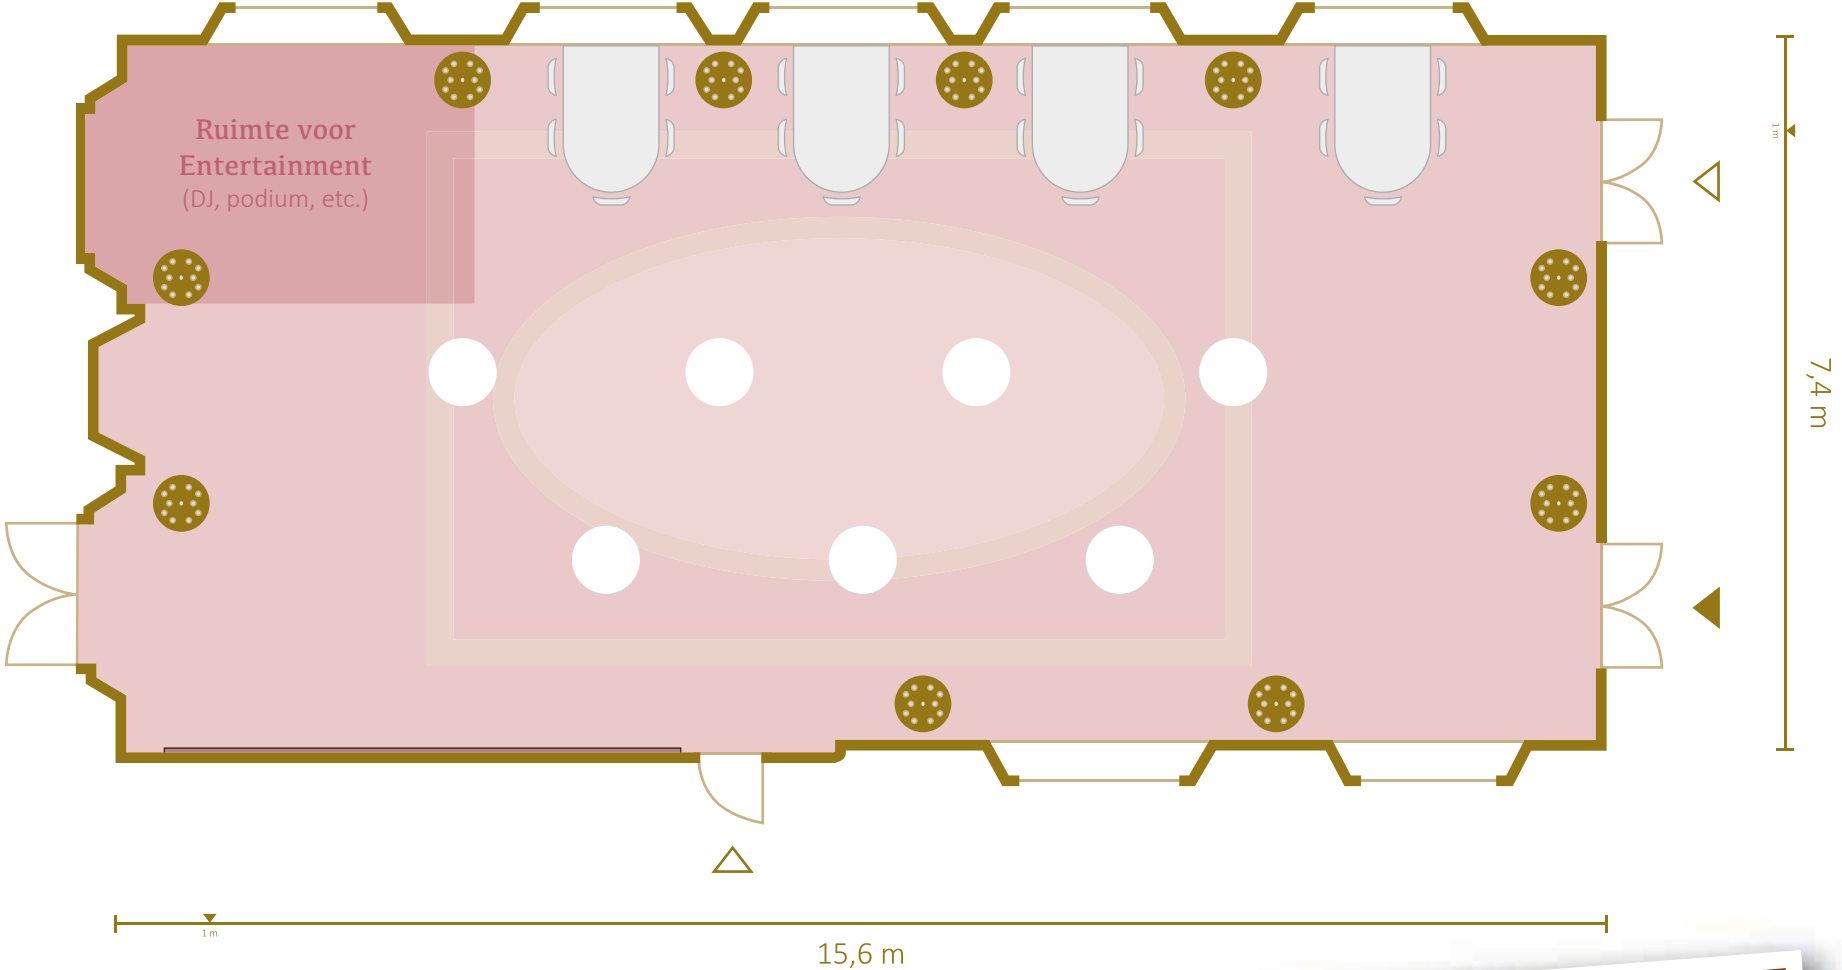

Spiegelzaal: Receptie

Legenda

-  Halve ovale tafel
1,75 x 1 m (bxh)
-  Witte stoelen
40 x 40 cm (bxh)
-  Kandelaar
60 cm Ø
-  Statafel
75 cm Ø

4 halve ovale tafels | à 5 personen per tafel
7 statafels