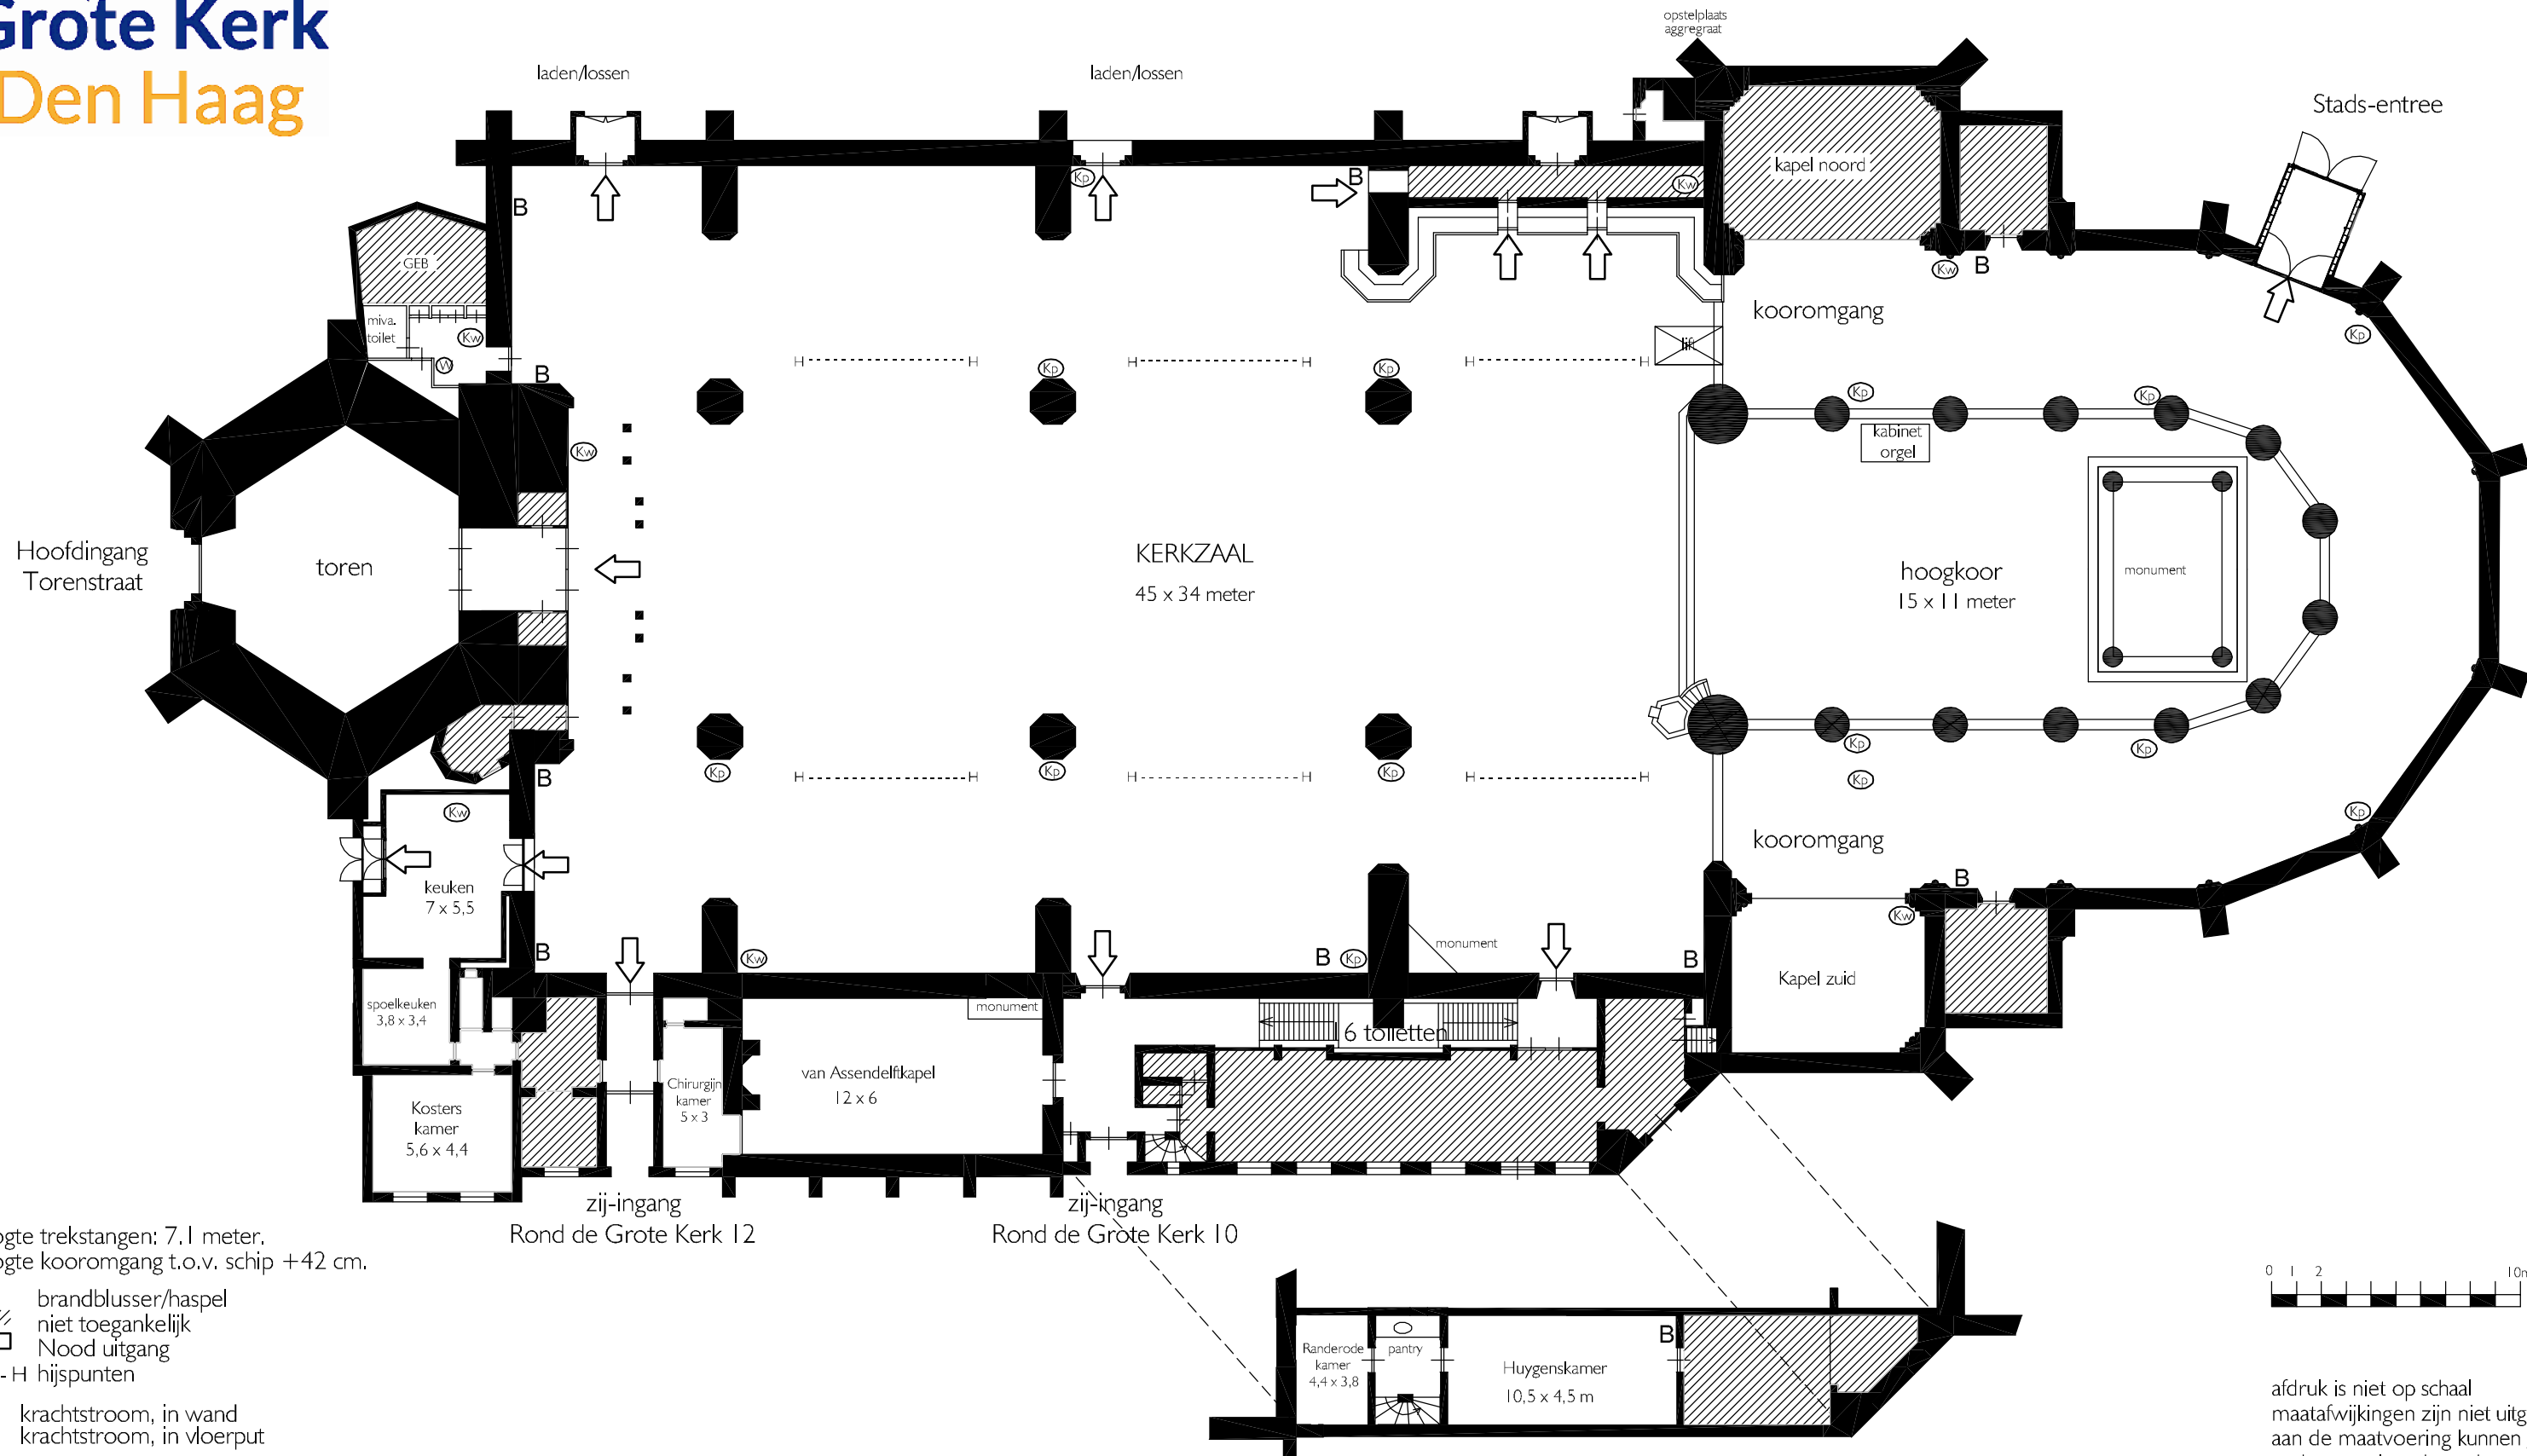

Grote Kerk Den Haag

Grote Kerk Den Haag
Rond de Grote Kerk 12
2513 AM Den Haag

www.grote-kerk.nl
contact@grote-kerk.nl
070 - 737 03 25

hoogte trekstangen; 7.1 meter,
hoogte kooromgang t.o.v. schip +42 cm.

- B** brandblusser/haspel
- niet toegankelijk
- Nood uitgang
- H - - H hijspunten

- krachtstroom, in wand
- krachtstroom, in vloerput

De huuder is verplicht de elektrische aansluitingen te laten uitvoeren door een door de Grote Kerk aan te wijzen elektronisch installateur