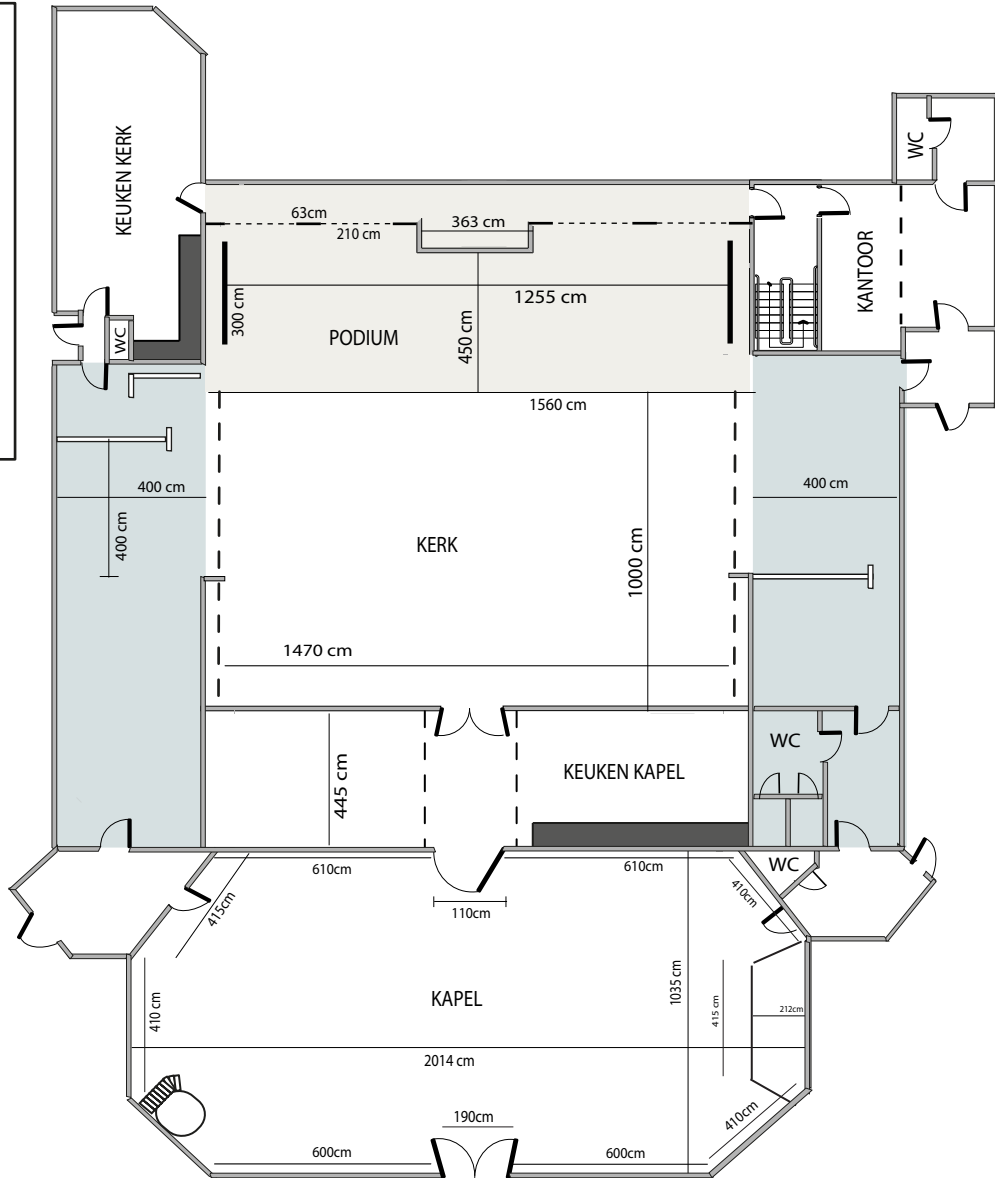

Plattegrond Kerk & Kapel aan Zee

Schaal: 1cm = 210 cm

WINKEL- HOOFDSTRAAT
NOORDWIJK AAN ZEE