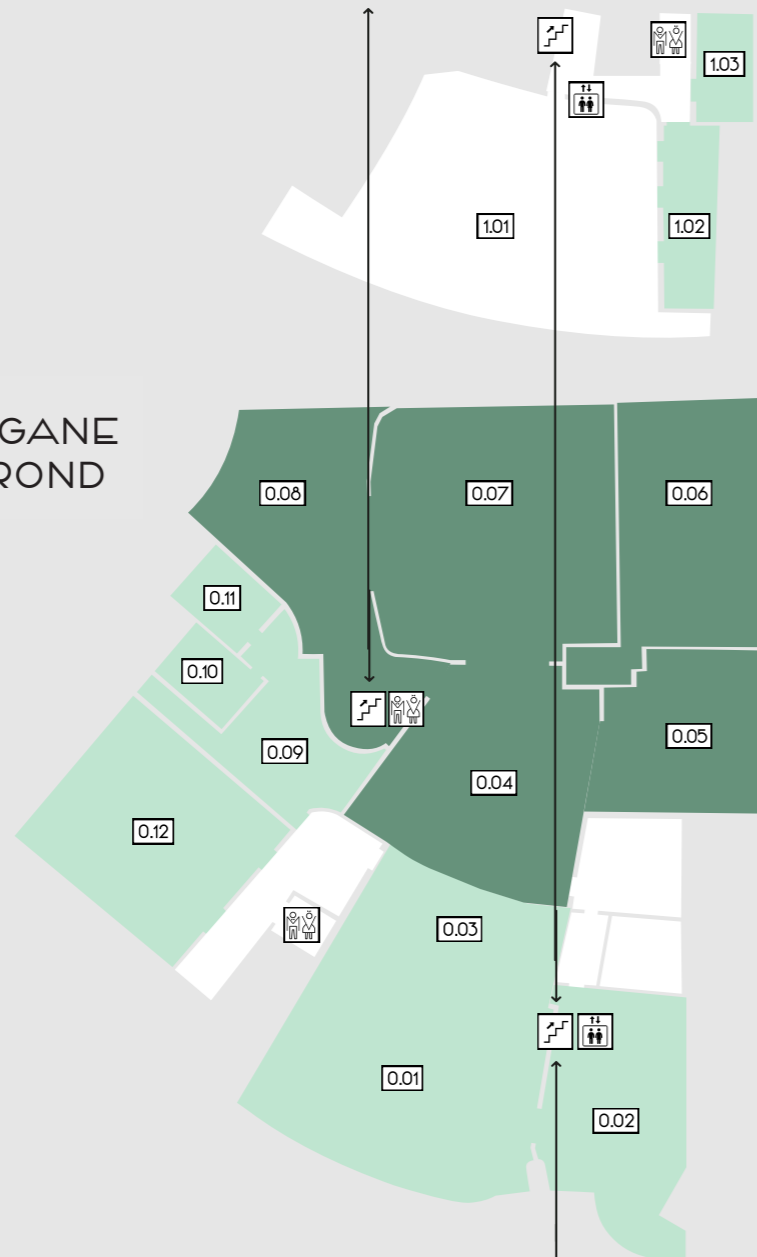

TWEEDE  
VERDIEPING

EERSTE  
VERDIEPING

BEGANE  
GROND

KELDER

# CAPACITEIT

Zaalruimte	Grootte	Theater	Cabaret	School	Carré	U-vorm	Receptie	Diner
2.02 Balkon Theater	-	280	-	-	-	-	-	-
2.01 Theater Platform	150 m <sup>2</sup>	120	75	42	36	30	140	70
1.06 Jeanne Roos	89 m <sup>2</sup>	80	42	24	32	26	72	30
1.05 Anton Philips	41 m <sup>2</sup>	40	30	14	20	14	30	-
1.04 Erik de Vries	50 m <sup>2</sup>	50	30	16	24	20	36	20
1.03 Piet Mondriaan	48 m <sup>2</sup>	50	30	24	28	24	48	20
1.02 Jan Duiker	75 m <sup>2</sup>	80	44	30	30	22	100	44
1.01 Bernard Bijvoet Dak Terras	585 m <sup>2</sup>	200	-	-	-	-	400	200
0.12 Cineac	227 m <sup>2</sup>	300	120	60	64	48	300	160
0.11 Joost den Draaijer	36 m <sup>2</sup>	50	30	16	24	18	36	20
0.10 Mies Bouwman	38 m <sup>2</sup>	50	30	16	22	18	36	20
0.09 Hans Idzerda	117 m <sup>2</sup>	65	30	24	20	16	65	20
0.08 Theater Garderobe	-	-	-	-	-	-	-	-
0.07 Theater	175 m <sup>2</sup>	750	-	-	-	-	700	-
0.06 Theater Podium	-	140	72	40	40	30	300	108
0.05 Showroom	151 m <sup>2</sup>	110	70	38	36	24	200	70
0.04 Green Center	254 m <sup>2</sup>	250	-	44	70	-	300	120
0.03 On Air	77 m <sup>2</sup>	80	36	30	24	22	72	30
0.02 The Copper Bar	164 m <sup>2</sup>	-	-	-	-	-	60	-
0.01 Green Lounge	436 m <sup>2</sup>	350	-	80	60	-	1000	270
-1.01 The Club	205 m <sup>2</sup>	100	42	40	28	14	300	80