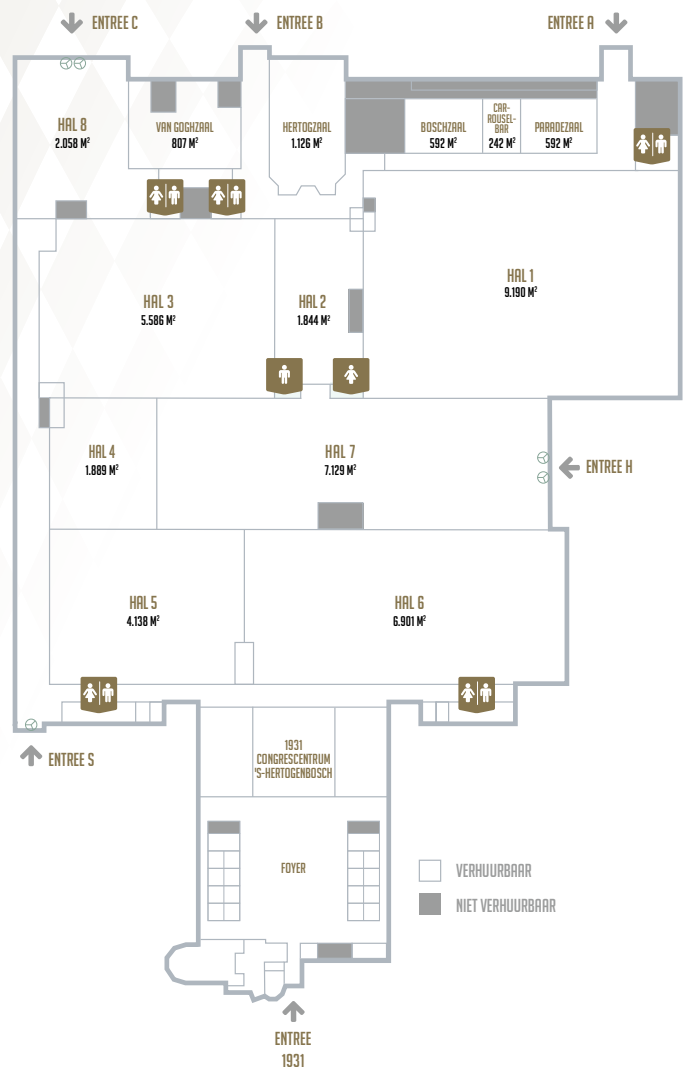

DIVERSITEIT

In totaal telt de Brabanthallen 55.000 vierkante meter, verdeeld over acht hallen en diverse zalen. Daarmee is de locatie geschikt voor evenementen en bijeenkomsten van 50 tot 40.000 gasten.

Ruimte	Afmetingen			Opstelling
	Afmetingen l x b (m)	Hoogte onderkant spant (m)	Oppervlakte (m ²)	Theater
Hallen				
Hal 1	114 x 81	12	9.190	
Hal 2	60 x 33	6	1.844	
Hal 3	114 x 81	12	5.586	
Hal 4	42 x 47	7,5	1.889	
Hal 5	72 x 57	12	4.138	
Hal 6	120 x 57	12	6.901	
Hal 7	149 x 48	8,7	7.129	
Hal 8	55 x 41	13	2.058	
Overige zalen				
Paradezaal	28 x 21	5,5	592	400
Carrousselbar	17 x 14	3,5	242	100
Boschzaal	28 x 21	5,5	592	400
Hertogzaal	35 x 28	6,6	1.126	650
Van Goghzaal	21 x 33	4,15	807	700