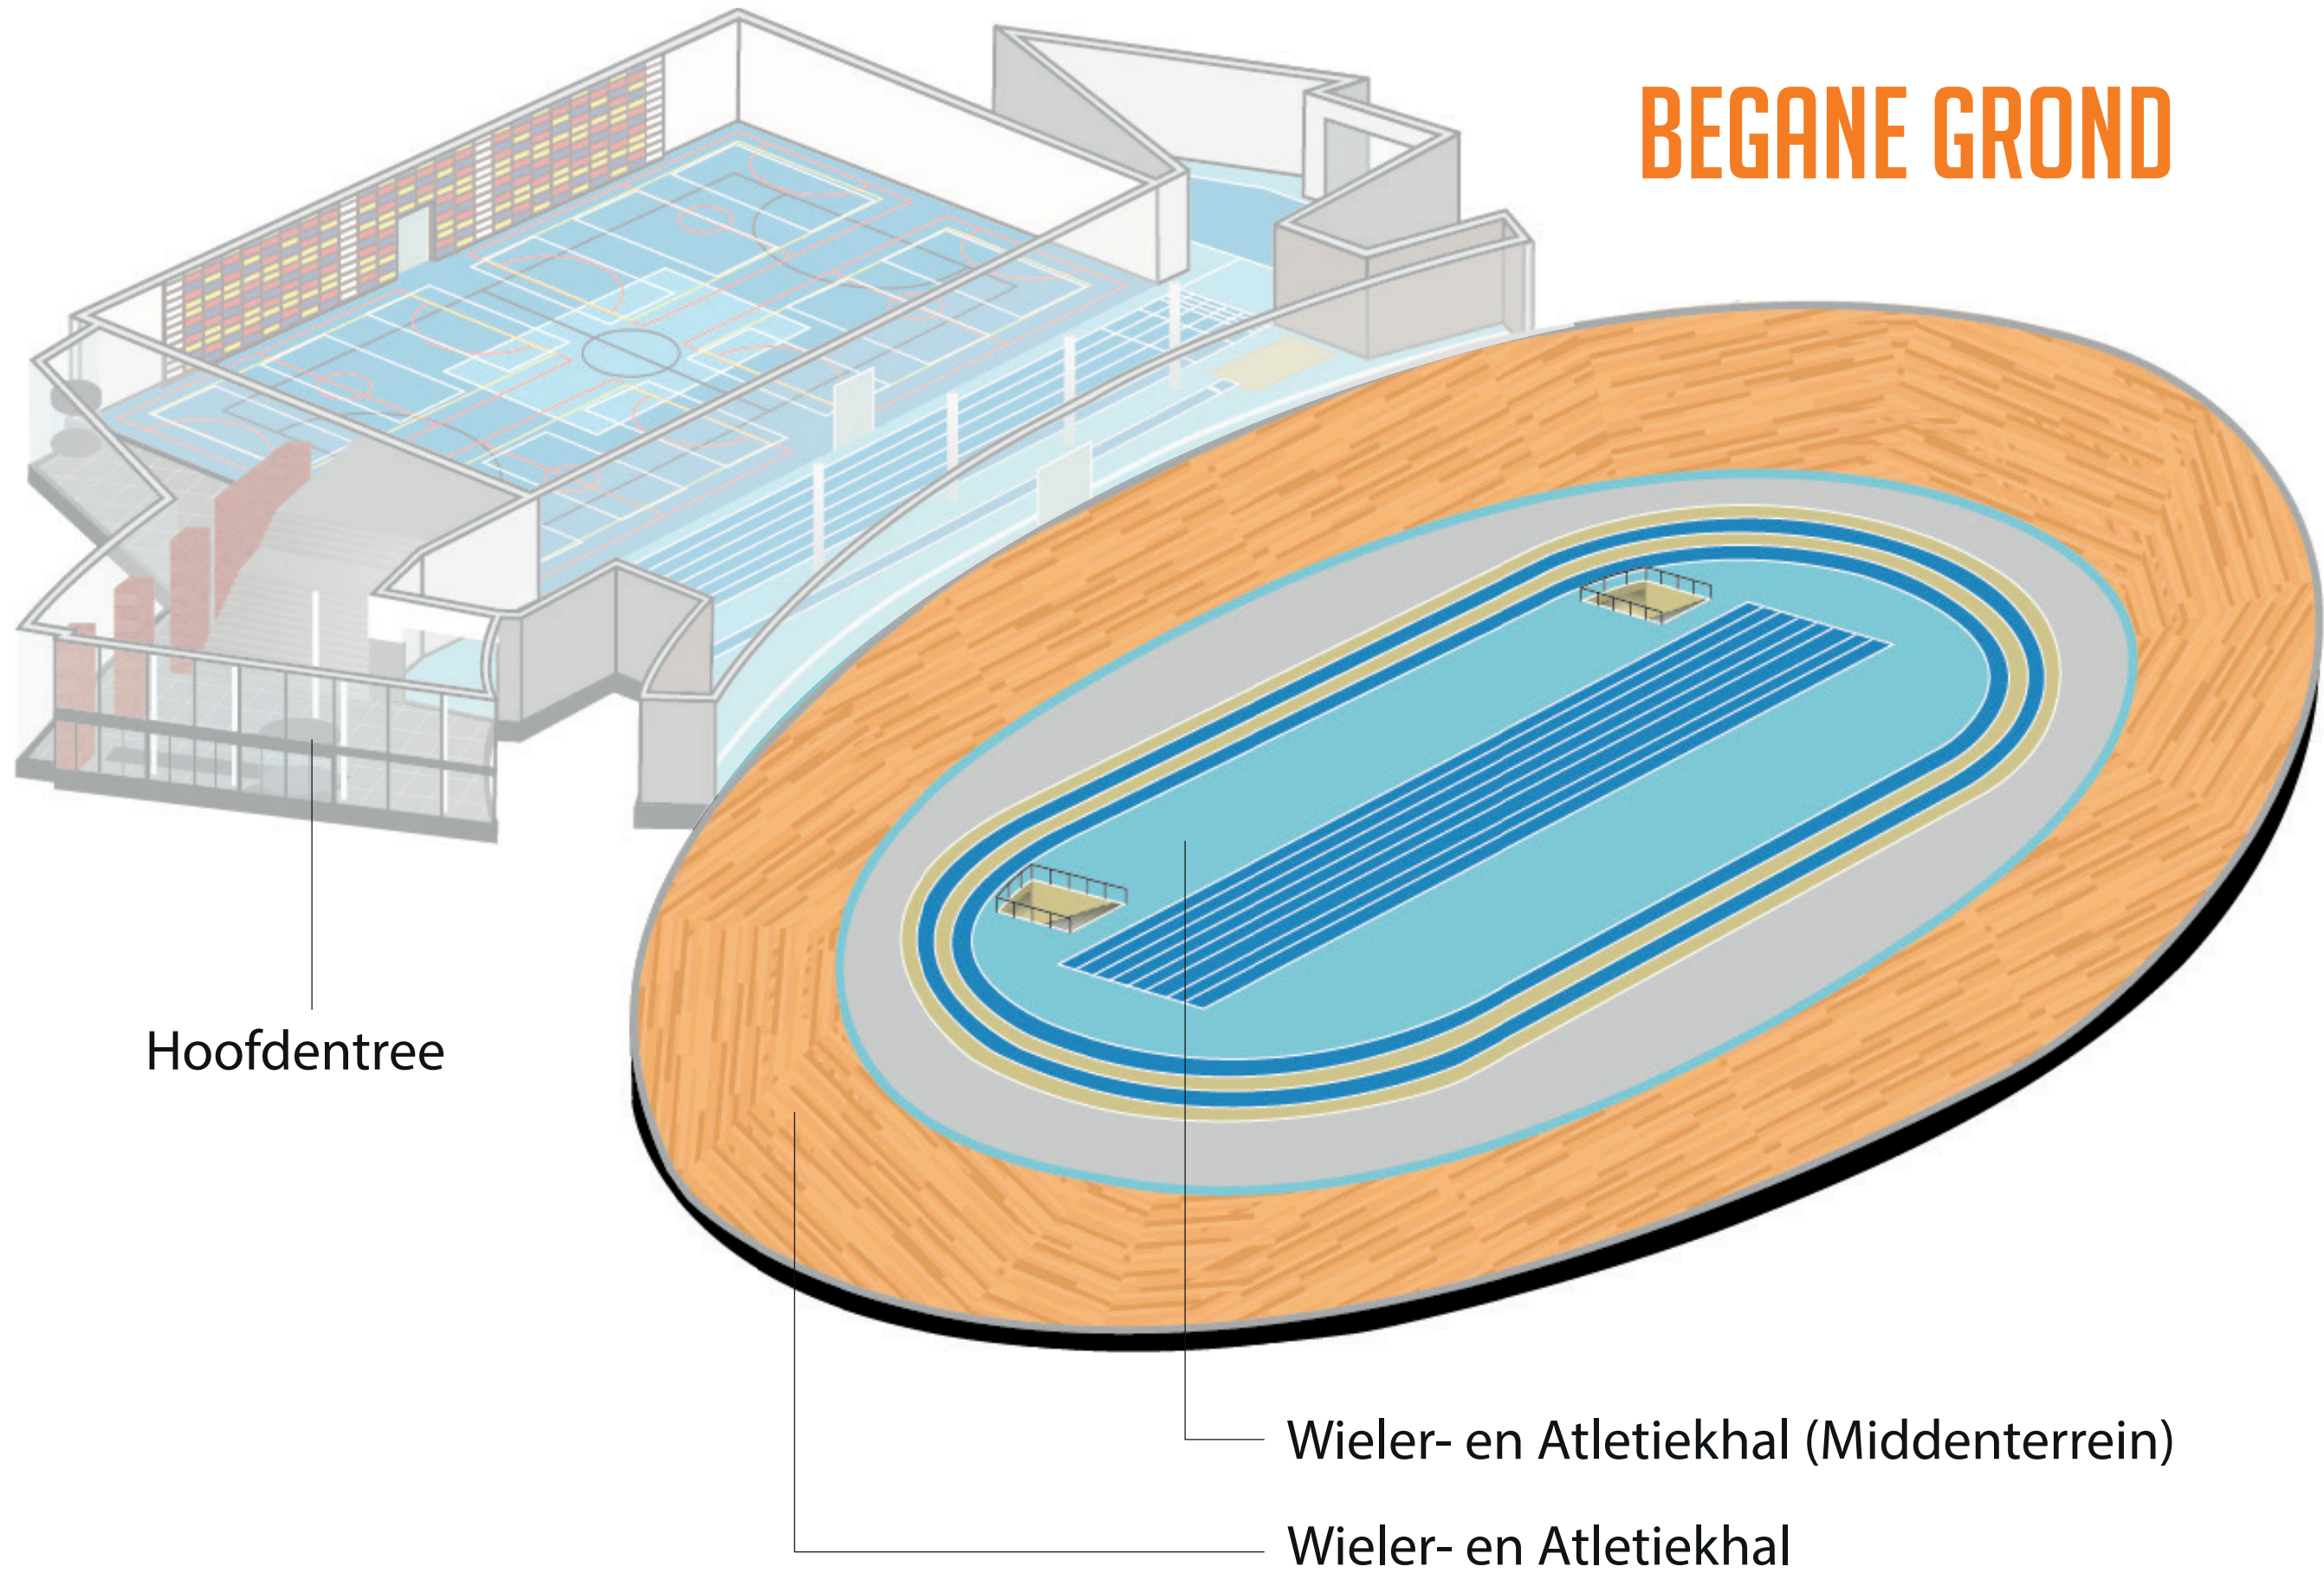

# BEGANE GROND

Hoofdentree

Wiel- en Atletiekhal (Middenterrein)

Wiel- en Atletiekhal