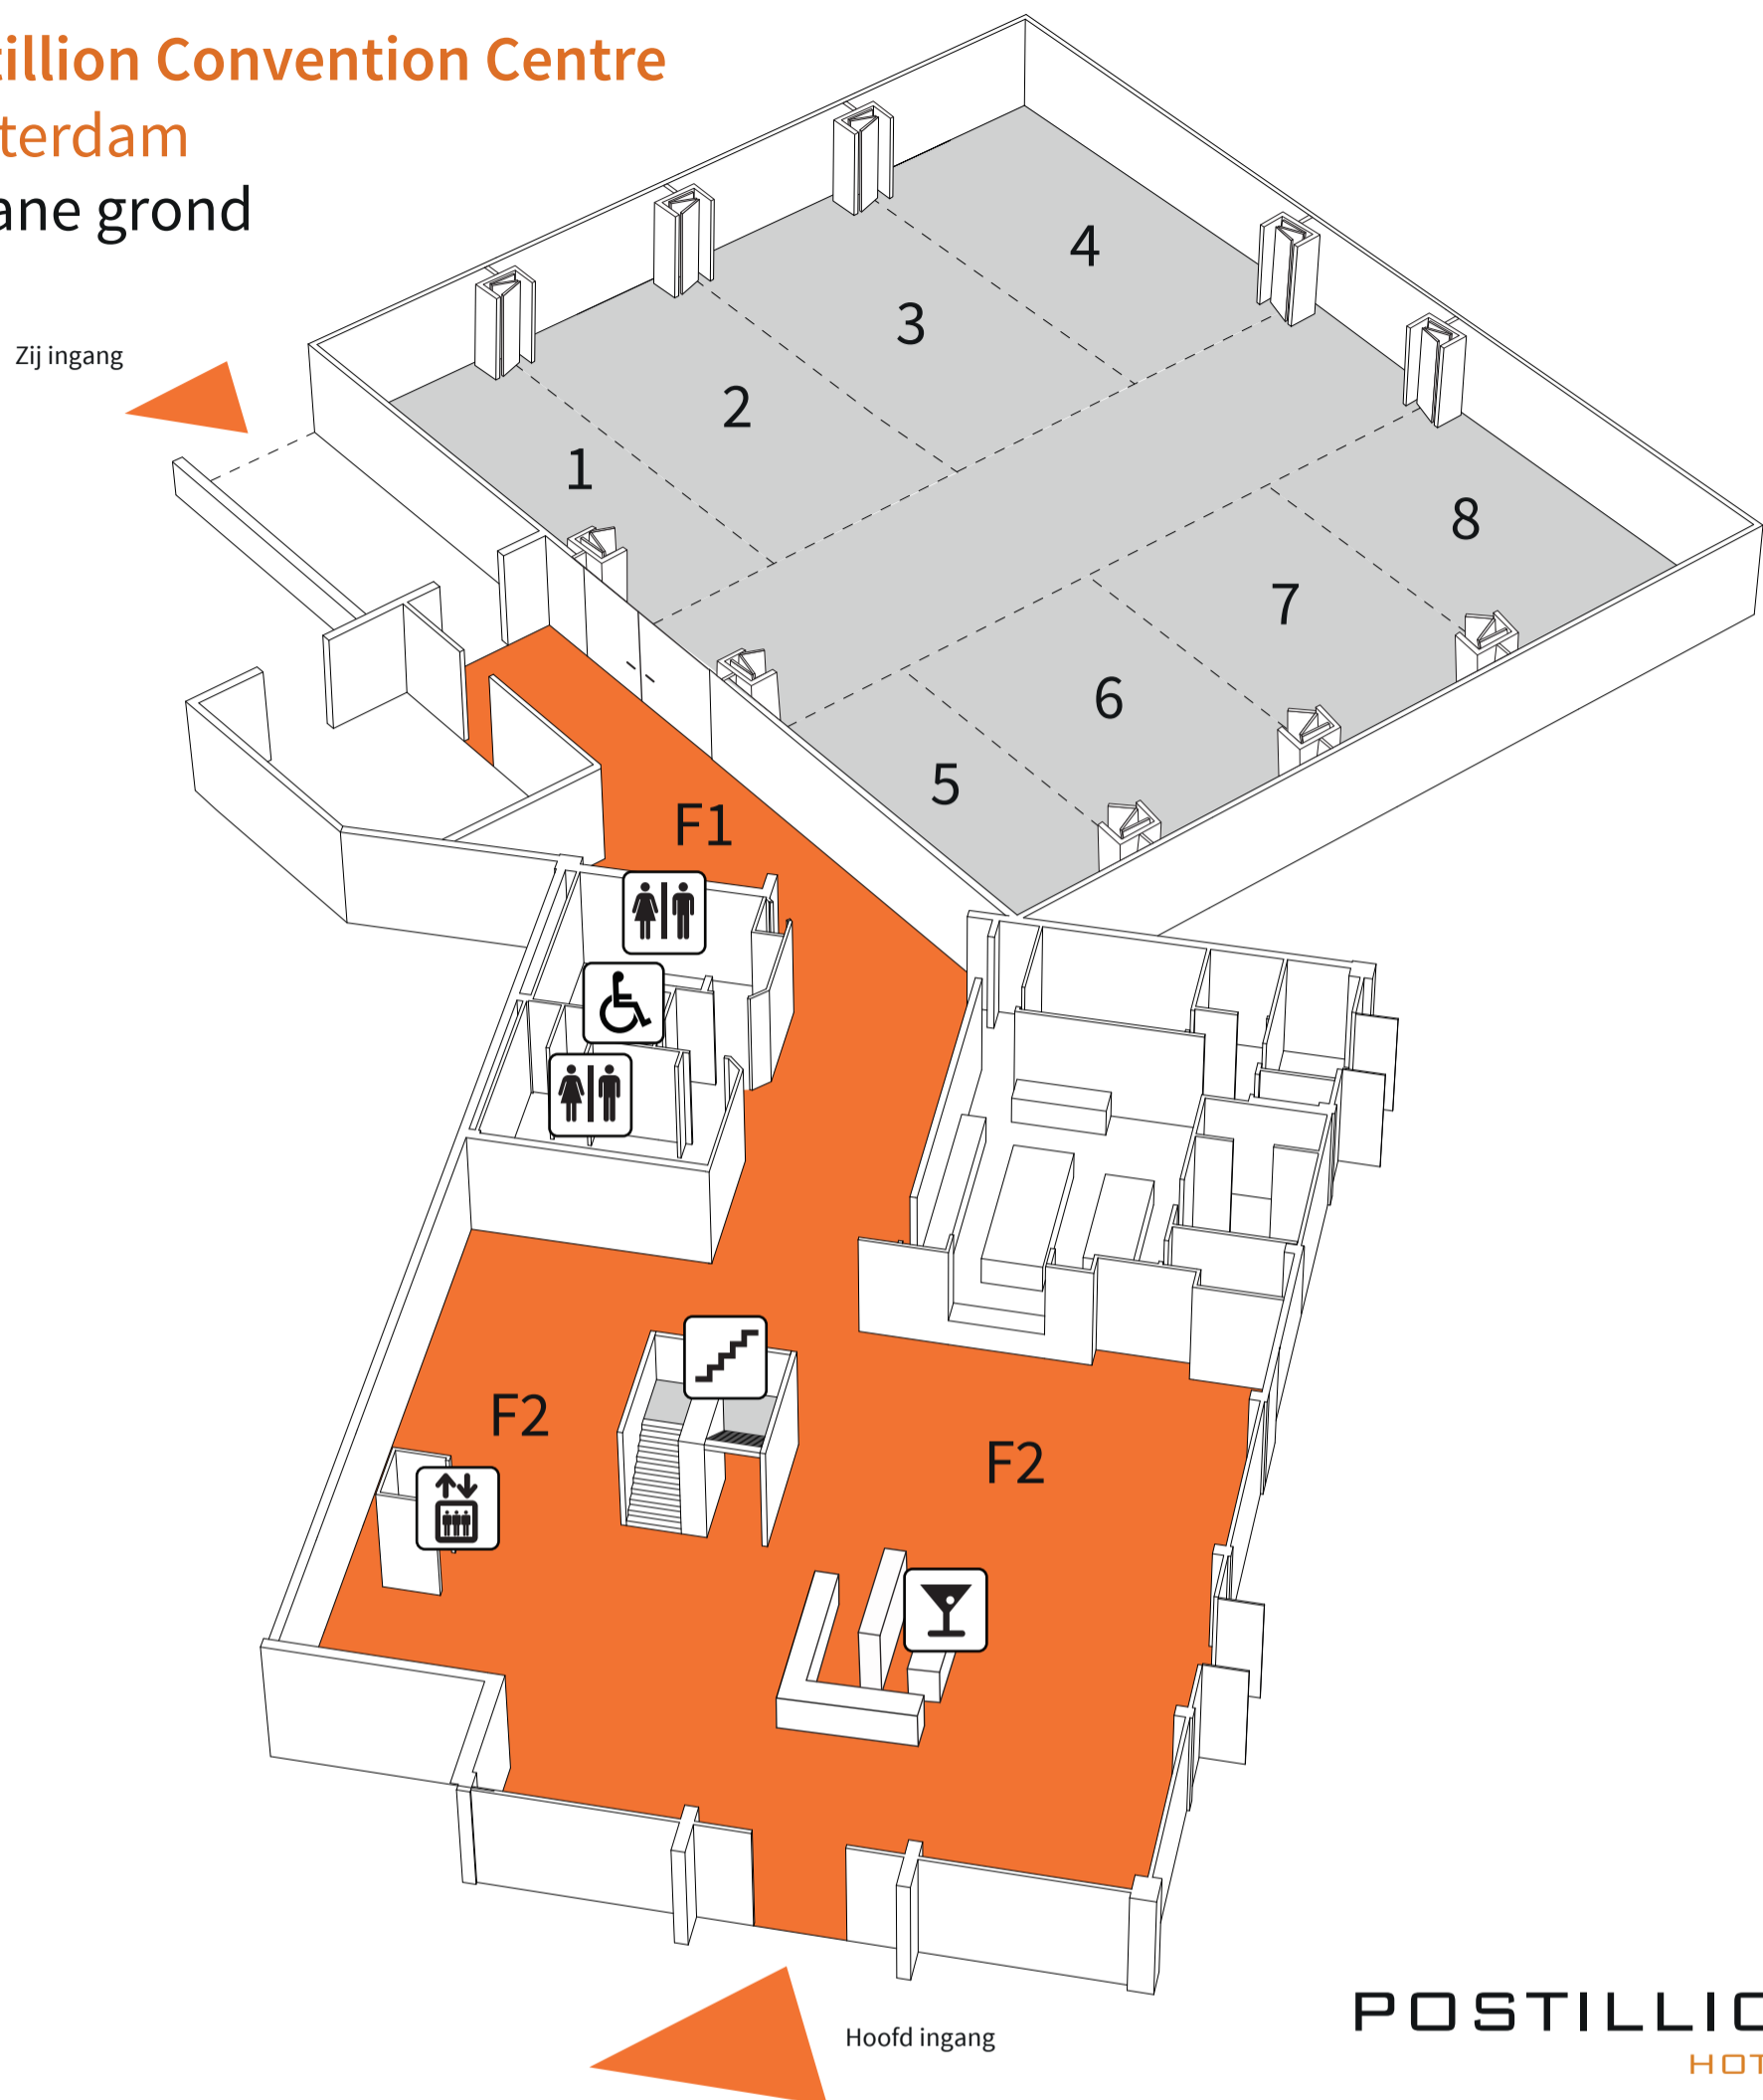

Postillion Convention Centre

Amsterdam

Begane grond

POSTILLION
HOTELS

Hoofd ingang

Zij ingang

F1 Foyer 1

F2 Foyer 2

Back office

1 - 8 Vergaderzalen

Trap

Bar

Lift

Toiletten

Mindervaliden toilet