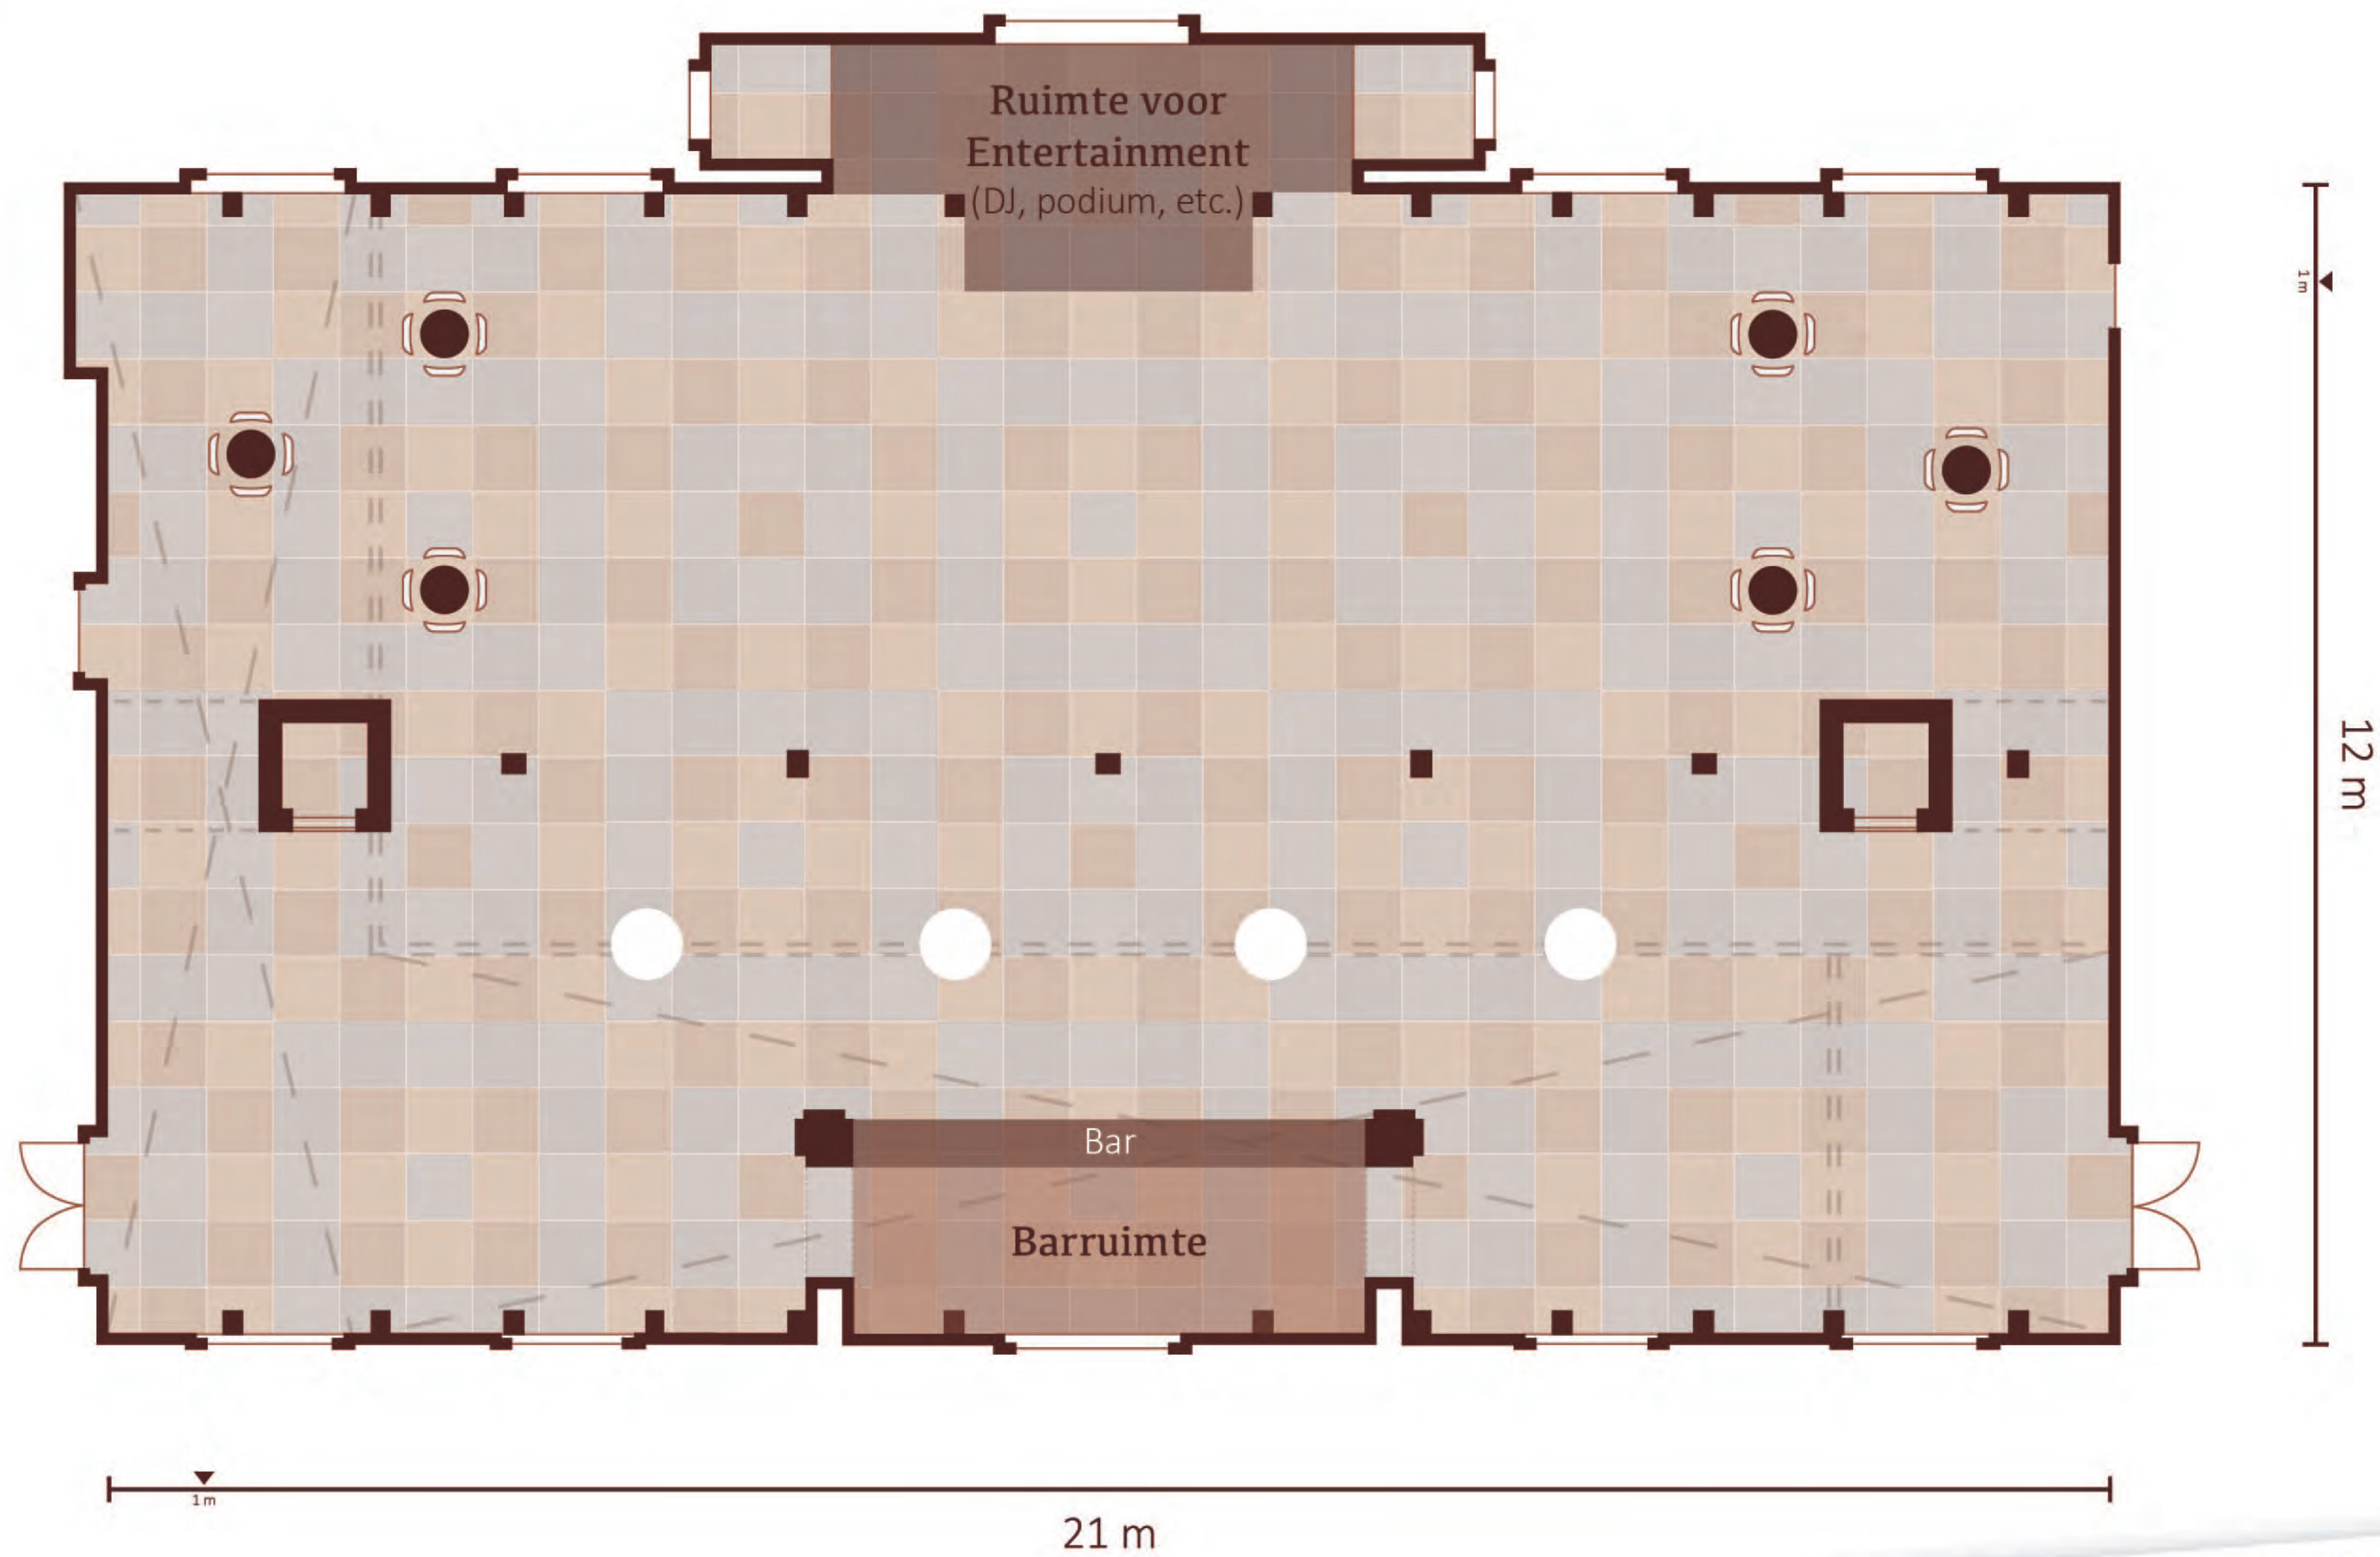

Slotzaal: Theateropstelling

Legenda

-  Statafel
75 cm Ø
-  Lage stoel
44,5 x 44,5 cm (bxh)
-  LED scherm
60 inch

 Projectie scherm
60 inch

7 statafels
2 LED schermen
max 150 personen

Slotzaal: Theateropstelling

Legenda

-  Statafel
75 cm Ø
-  Lage stoel
44,5 x 44,5 cm (bxd)
-  LED scherm
60 inch

 Projectie scherm
60 inch

7 statafels
2 LED schermen
max 150 personen

Slotzaal: Diner

Legenda

-  Ronde tafel
1,5 m Ø
-  Lage stoel
44,5 x 44,5 cm (bxd)

15 ronde tafels | à 8 personen per tafel

max 120 personen

Slotzaal: Feest

Legenda

-  Statafel
75 cm Ø
-  Lage stoel
44,5 x 44,5 cm (bxd)
-  Lage tafel
50 cm Ø

6 lage tafels | à 4 stoelen

4 statafels

Slotzaal: Groot Diner

Legenda

 Ronde tafel
1,5 m Ø

 Lage stoel
44,5 x 44,5 cm (bxd)

 Ovale tafel
2,5 x 1 m (bxd)

10 ronde tafels | à 8 personen per tafel

4 ovale tafels | à 10 personen per tafel

Slotzaal: Diner

Legenda