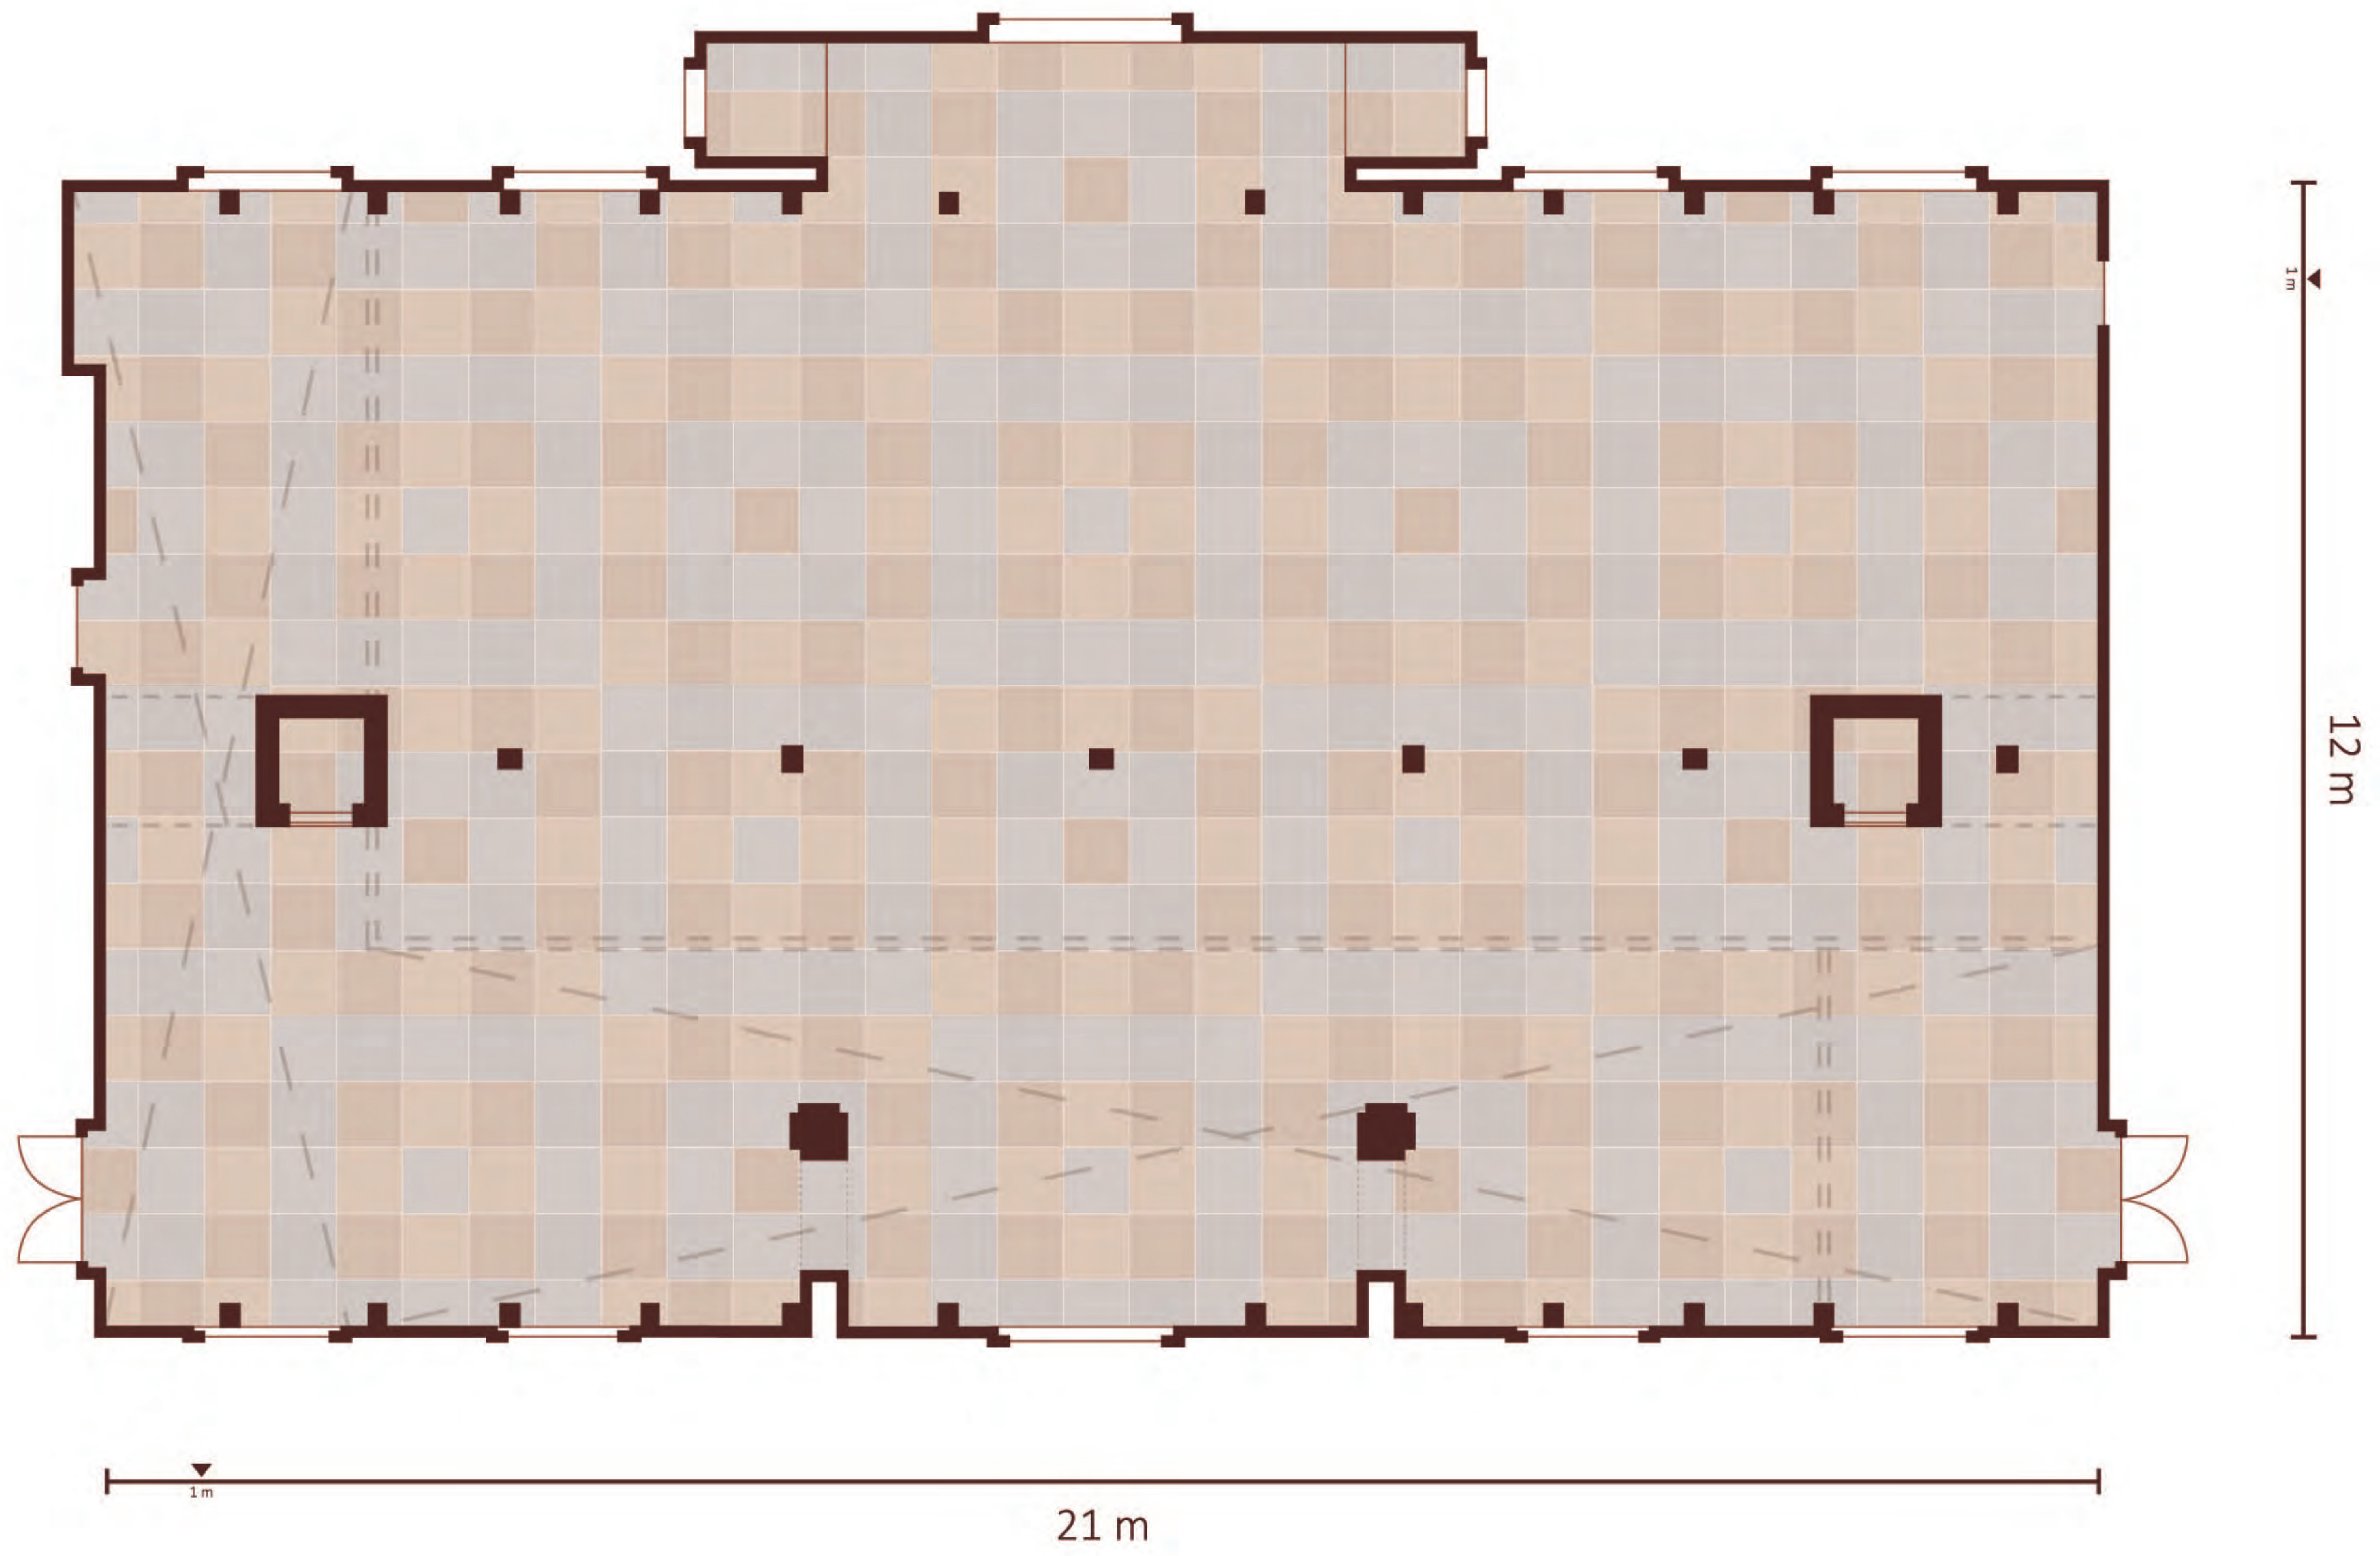

Slotzaal: Theateropstelling

Legenda

-  Statafel
75 cm Ø
-  Lage stoel
44,5 x 44,5 cm (bxh)
-  LED scherm
60 inch

 Projectie scherm
60 inch

7 statafels
2 LED schermen
max 150 personen

Slotzaal: Theateropstelling

Legenda

-  Statafel
75 cm Ø
-  Lage stoel
44,5 x 44,5 cm (bxd)
-  LED scherm
60 inch

 Projectie scherm
60 inch

7 statafels
2 LED schermen
max 150 personen

Slotzaal: Diner

Legenda

-  Ronde tafel
1,5 m Ø
-  Lage stoel
44,5 x 44,5 cm (bxd)

Legenda

 Ronde tafel
1,5 m Ø

 Lage stoel
44,5 x 44,5 cm (bxd)

 Ovale tafel
2,5 x 1 m (bxd)

10 ronde tafels | à 8 personen per tafel

4 ovale tafels | à 10 personen per tafel

Slotzaal: Diner

Legenda

 Ronde tafel
1,5 m \varnothing

 Lage stoel
44,5 x 44,5 cm (bxd)

15 ronde tafels | à 8 personen per tafel

max 120 personen

Slotzaal: Feest

Legenda

-  Statafel
75 cm Ø
-  Lage stoel
44,5 x 44,5 cm (bxd)
-  Lage tafel
50 cm Ø