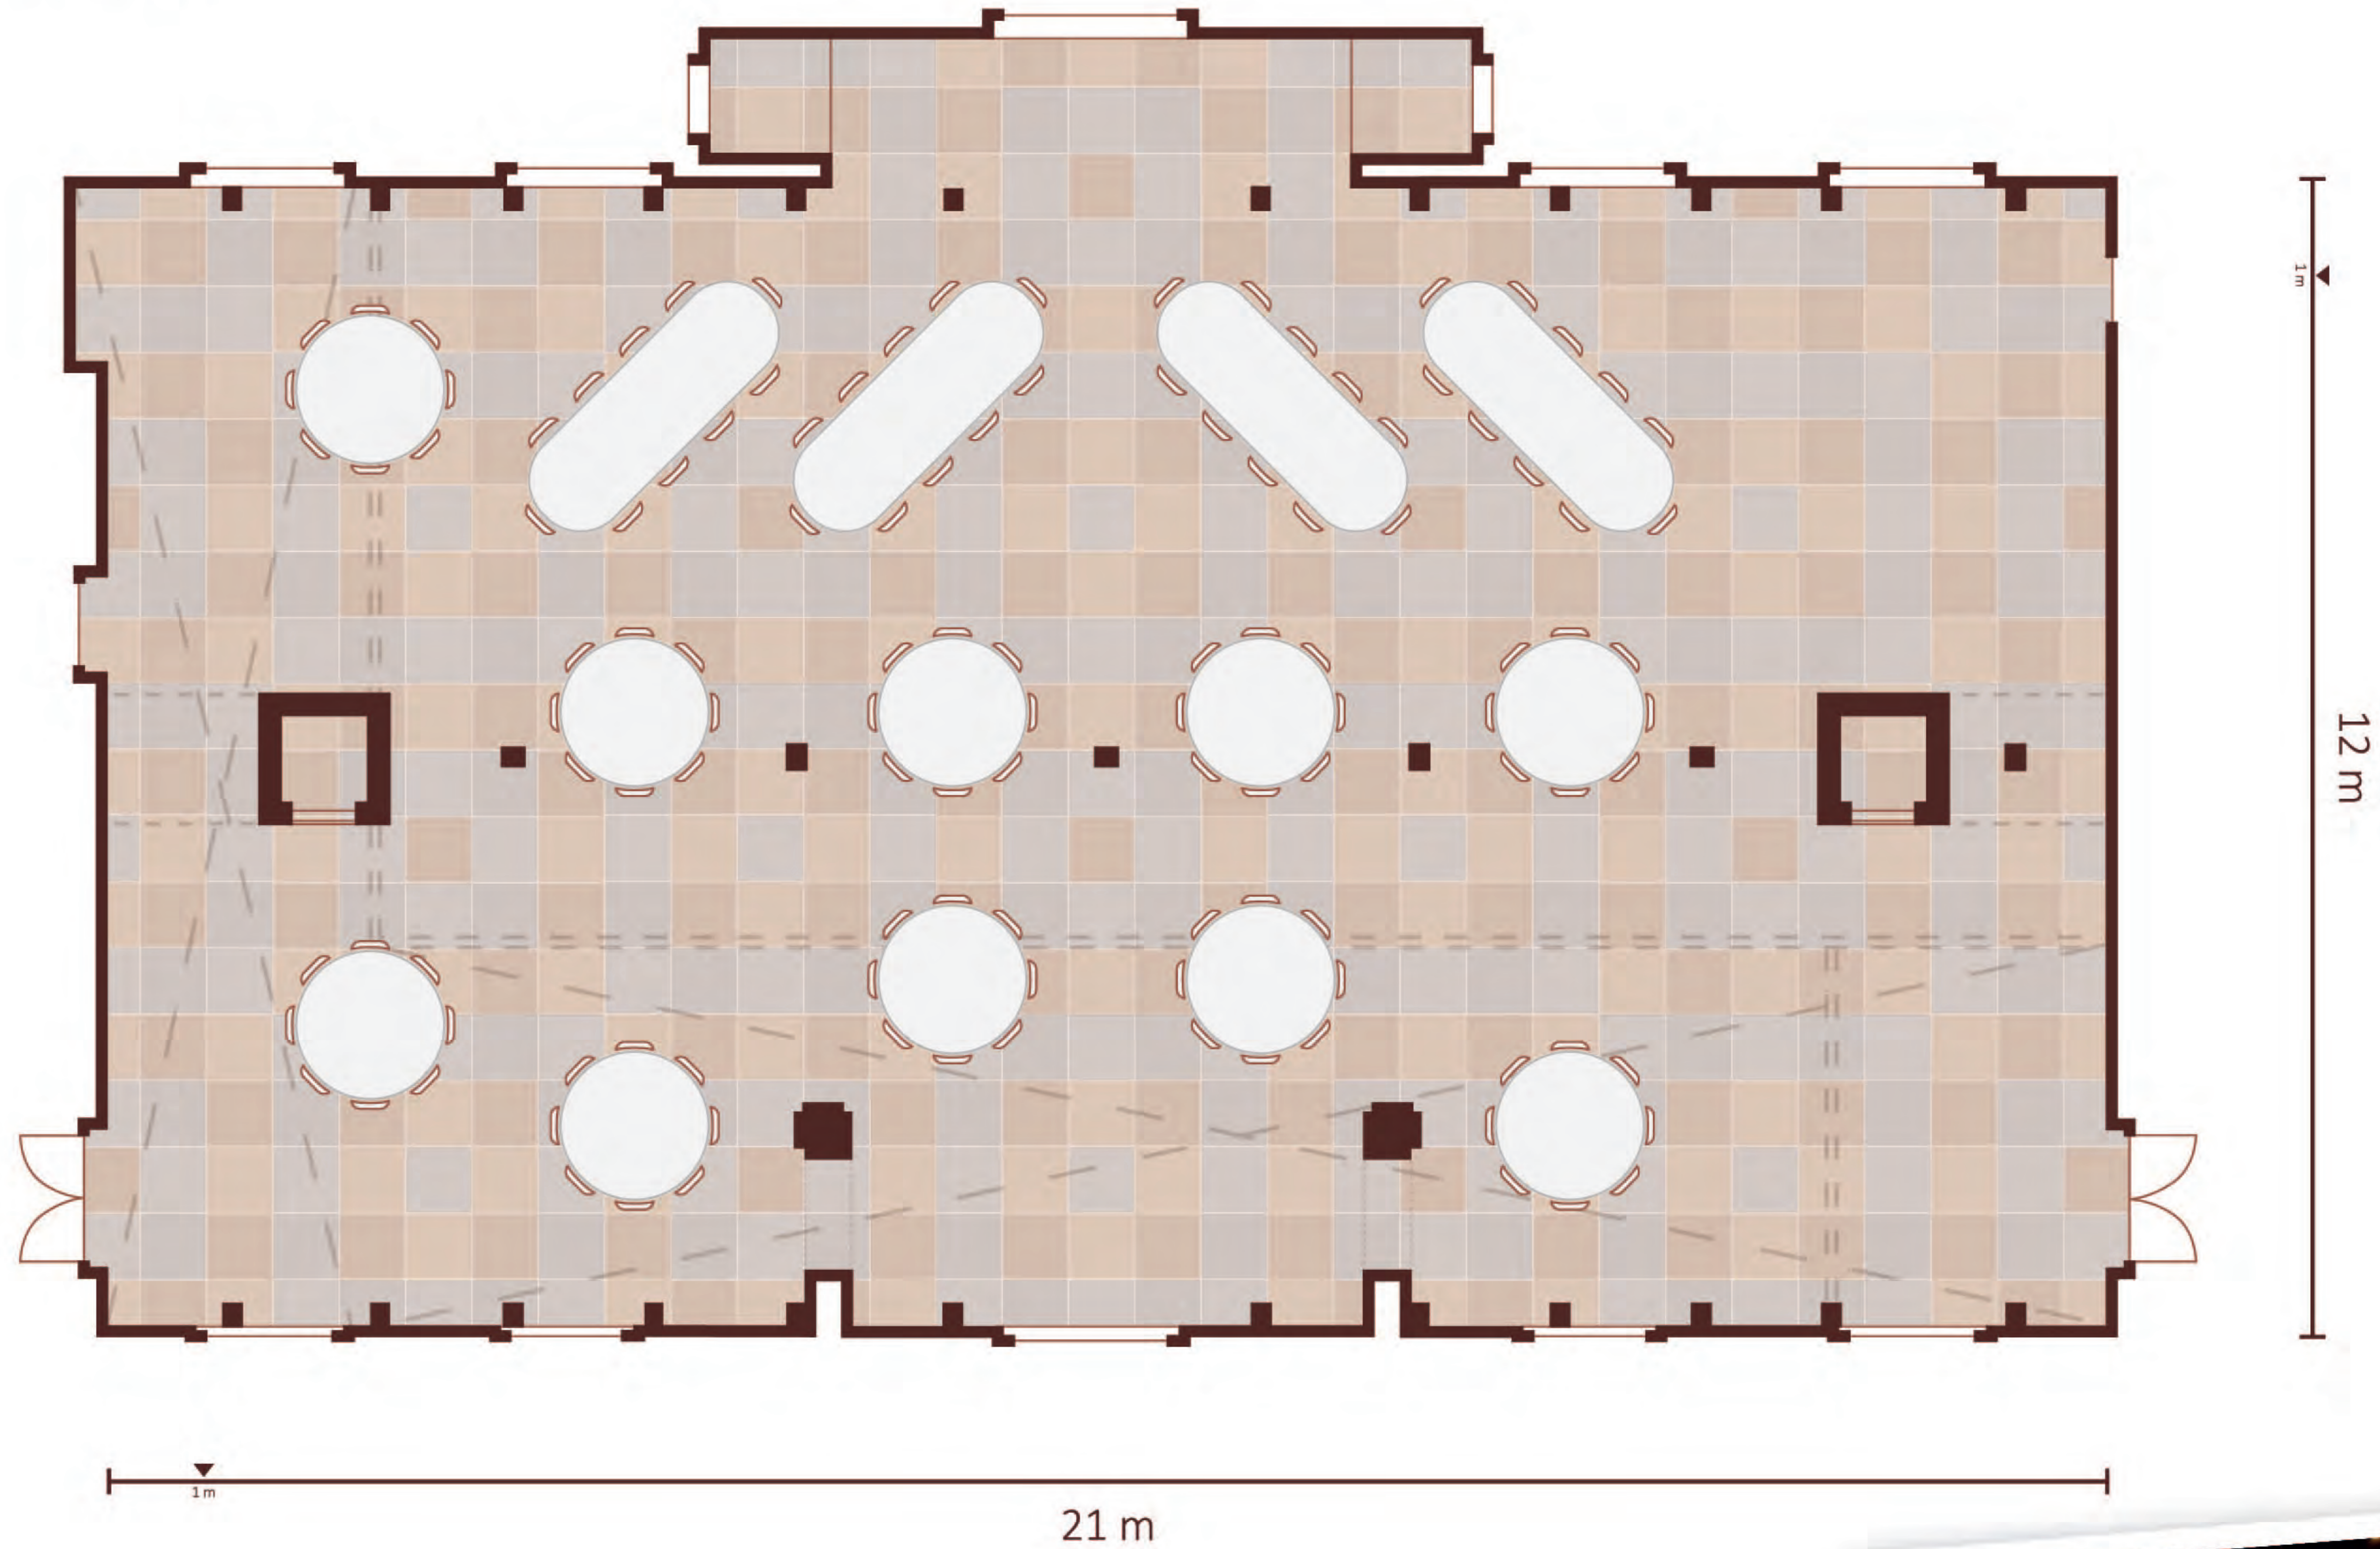

Slotzaal: Theateropstelling

Legenda

-  Statafel
75 cm Ø
-  Lage stoel
44,5 x 44,5 cm (bxh)
-  LED scherm
60 inch

 Projectie scherm
60 inch

7 statafels
2 LED schermen
max 150 personen

Slotzaal: Theateropstelling

Legenda

-  Statafel
75 cm Ø
-  Lage stoel
44,5 x 44,5 cm (bxd)
-  LED scherm
60 inch

 Projectie scherm
60 inch

7 statafels
2 LED schermen
max 150 personen

Slotzaal: Diner

Legenda

-  Ronde tafel
1,5 m Ø
-  Lage stoel
44,5 x 44,5 cm (bxd)

15 ronde tafels | à 8 personen per tafel

max 120 personen

Slotzaal: Feest

Legenda

-  Statafel
75 cm Ø
-  Lage stoel
44,5 x 44,5 cm (bxd)
-  Lage tafel
50 cm Ø

6 lage tafels | à 4 stoelen

4 statafels

Slotzaal: Groot Diner

Legenda

 Ronde tafel
1,5 m Ø

 Lage stoel
44,5 x 44,5 cm (bxd)

 Ovale tafel
2,5 x 1 m (bxd)

10 ronde tafels | à 8 personen per tafel

4 ovale tafels | à 10 personen per tafel

Slotzaal: Diner

Legenda