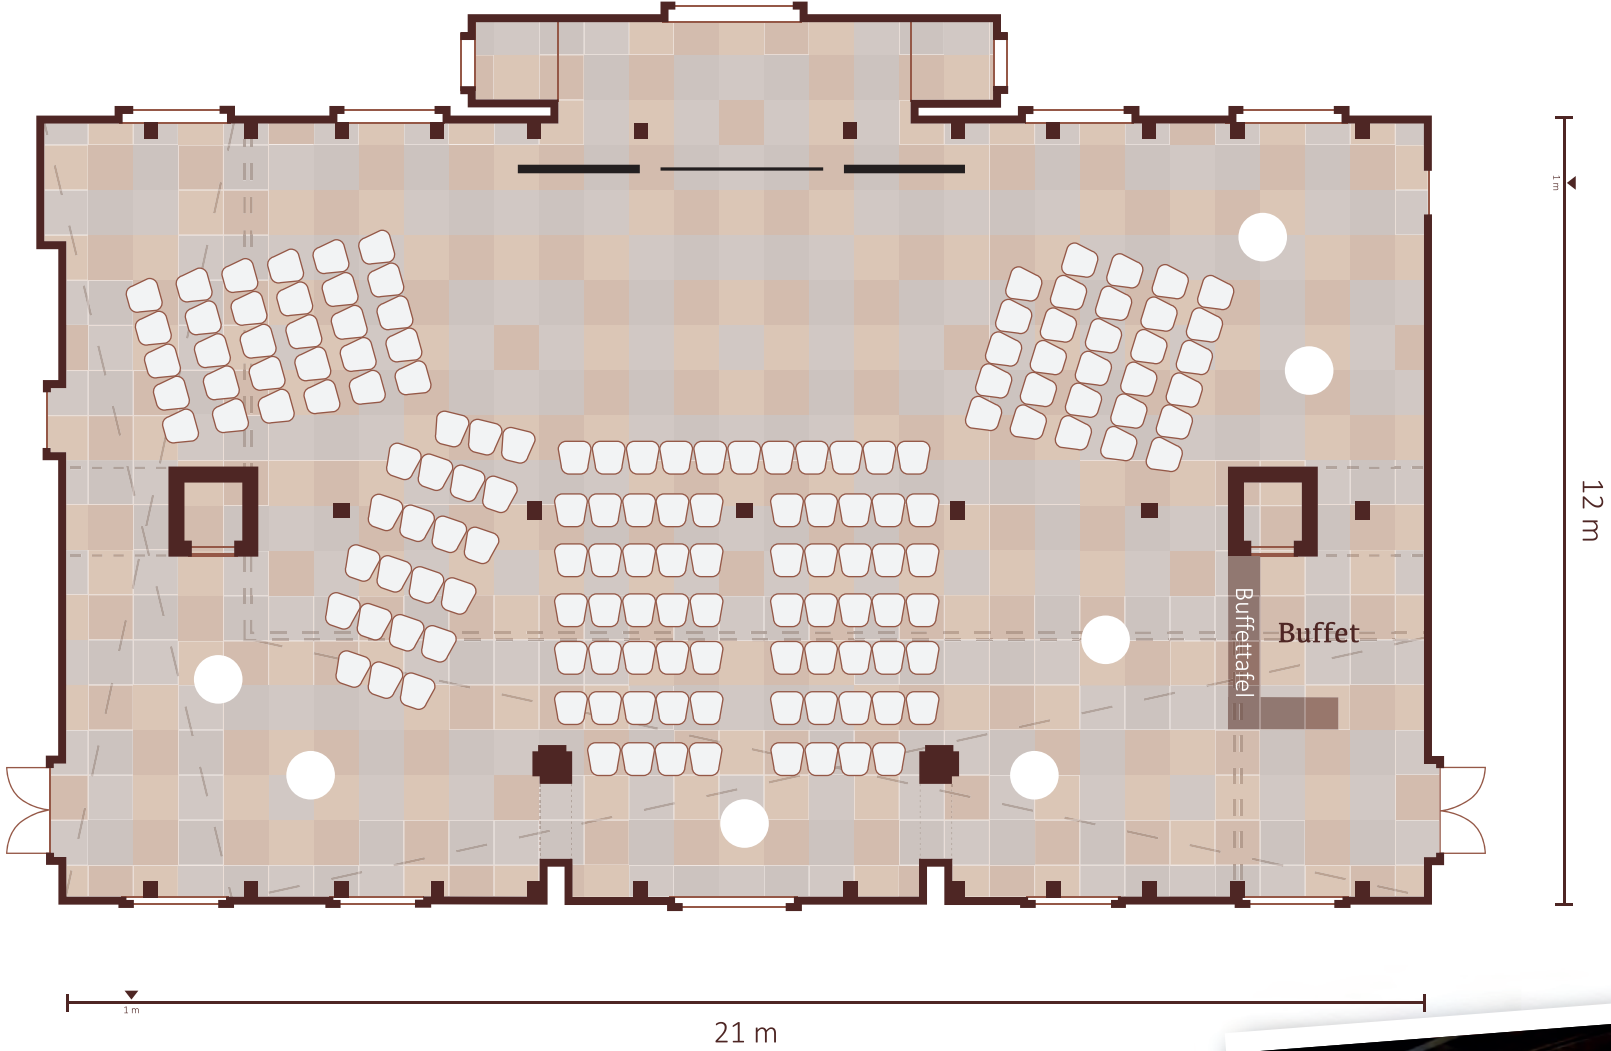

Slotzaal: Theateropstelling

Legenda

-  Statafel
75 cm Ø
-  Lage stoel
44,5 x 44,5 cm (bxh)
-  LED scherm
60 inch

 Projectie scherm
60 inch

7 statafels
2 LED schermen
max 150 personen

Slotzaal: Theateropstelling

Legenda

-  Statafel
75 cm Ø
-  Lage stoel
44,5 x 44,5 cm (bxd)
-  LED scherm
60 inch

 Projectie scherm
60 inch

7 statafels
2 LED schermen
max 150 personen

Slotzaal: Diner

Legenda

-  Ronde tafel
1,5 m Ø
-  Lage stoel
44,5 x 44,5 cm (bxd)

15 ronde tafels | à 8 personen per tafel

max 120 personen

Slotzaal: Feest

Legenda

-  Statafel
75 cm Ø
-  Lage stoel
44,5 x 44,5 cm (bxd)
-  Lage tafel
50 cm Ø

6 lage tafels | à 4 stoelen

4 statafels

Slotzaal: Groot Diner

Legenda

 Ronde tafel
1,5 m Ø

 Lage stoel
44,5 x 44,5 cm (bxd)

 Ovale tafel
2,5 x 1 m (bxd)

10 ronde tafels | à 8 personen per tafel

4 ovale tafels | à 10 personen per tafel

Slotzaal: Diner

Legenda