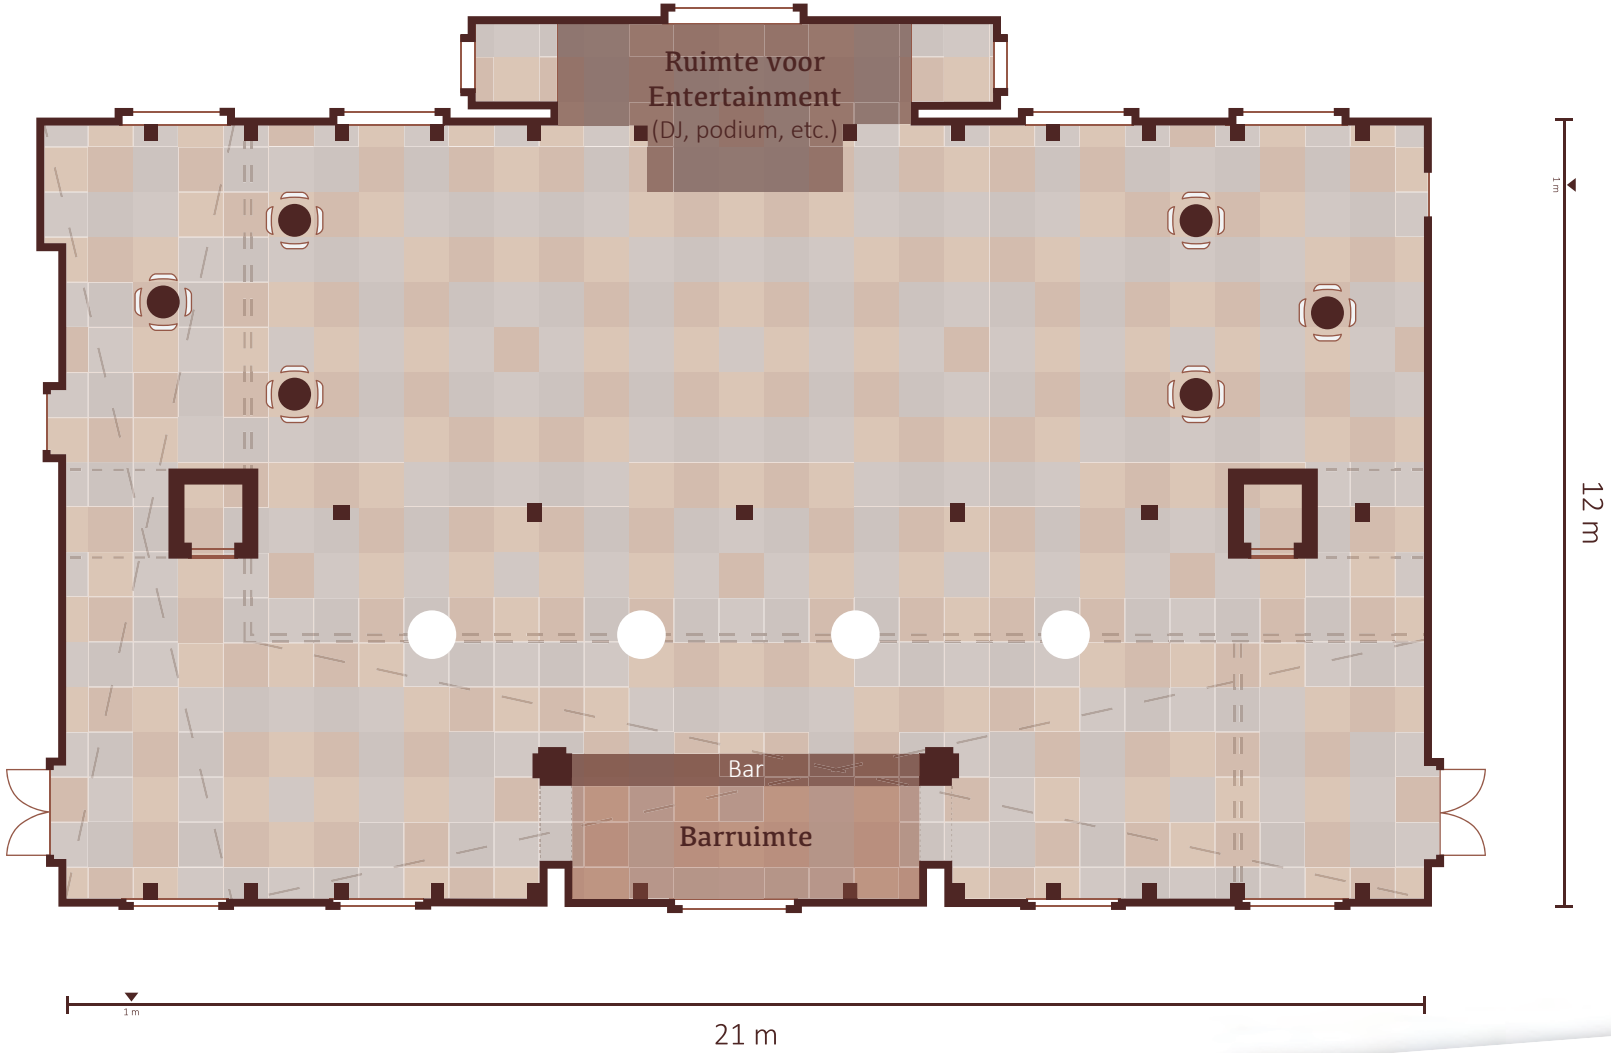

Legenda

-  Statafel
75 cm Ø
-  Lage stoel
44,5 x 44,5 cm (bxd)
-  LED scherm
60 inch

 Projectie scherm
60 inch

7 statafels
2 LED schermen
max 150 personen

Slotzaal: Diner

Legenda

-  Ronde tafel
1,5 m Ø
-  Lage stoel
44,5 x 44,5 cm (bxd)

Legenda

 Ronde tafel
1,5 m Ø

 Lage stoel
44,5 x 44,5 cm (bxd)

 Ovale tafel
2,5 x 1 m (bxd)

10 ronde tafels | à 8 personen per tafel

4 ovale tafels | à 10 personen per tafel

Slotzaal: Diner

Legenda

 Ronde tafel
1,5 m \varnothing

 Lage stoel
44,5 x 44,5 cm (bxd)

15 ronde tafels | à 8 personen per tafel

max 120 personen

Slotzaal: Feest

Legenda

-  Statafel
75 cm Ø
-  Lage stoel
44,5 x 44,5 cm (bxd)
-  Lage tafel
50 cm Ø

6 lage tafels | à 4 stoelen

4 statafels

Slotzaal: Groot Diner

Legenda

 Ronde tafel
1,5 m \varnothing

 Lage stoel
44,5 x 44,5 cm (bxd)

 Ovale tafel
2,5 x 1 m (bxd)

10 ronde tafels | à 8 personen per tafel