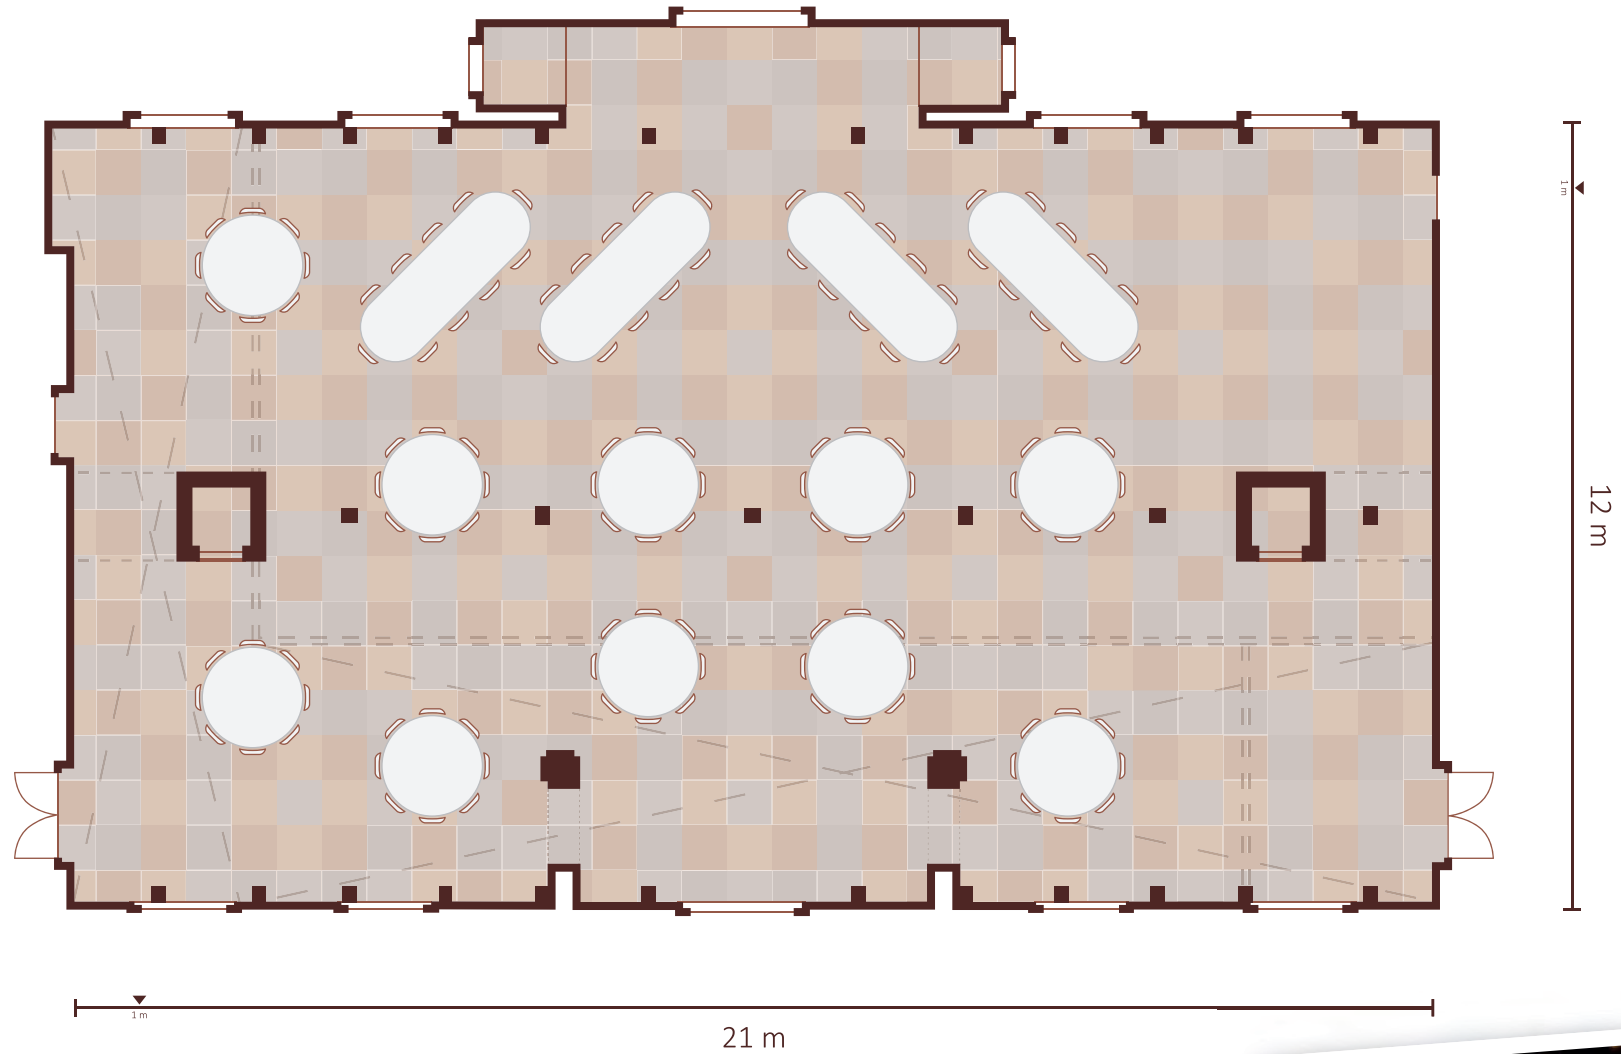

Legenda

-  Statafel
75 cm Ø
-  Lage stoel
44,5 x 44,5 cm (bxd)
-  LED scherm
60 inch

 Projectie scherm
60 inch

7 statafels
2 LED schermen
max 150 personen

Slotzaal: Diner

Legenda

-  Ronde tafel
1,5 m Ø
-  Lage stoel
44,5 x 44,5 cm (bxd)

Legenda

 Ronde tafel
1,5 m Ø

 Lage stoel
44,5 x 44,5 cm (bxd)

 Ovale tafel
2,5 x 1 m (bxd)

10 ronde tafels | à 8 personen per tafel

4 ovale tafels | à 10 personen per tafel

Slotzaal: Diner

Legenda

 Ronde tafel
1,5 m \varnothing

 Lage stoel
44,5 x 44,5 cm (bxd)

15 ronde tafels | à 8 personen per tafel

max 120 personen

Slotzaal: Feest

Legenda

-  Statafel
75 cm Ø
-  Lage stoel
44,5 x 44,5 cm (bxd)
-  Lage tafel
50 cm Ø

6 lage tafels | à 4 stoelen

4 statafels

Slotzaal: Groot Diner

Legenda

 Ronde tafel
1,5 m \varnothing

 Lage stoel
44,5 x 44,5 cm (bxd)

 Ovale tafel
2,5 x 1 m (bxd)

10 ronde tafels | à 8 personen per tafel