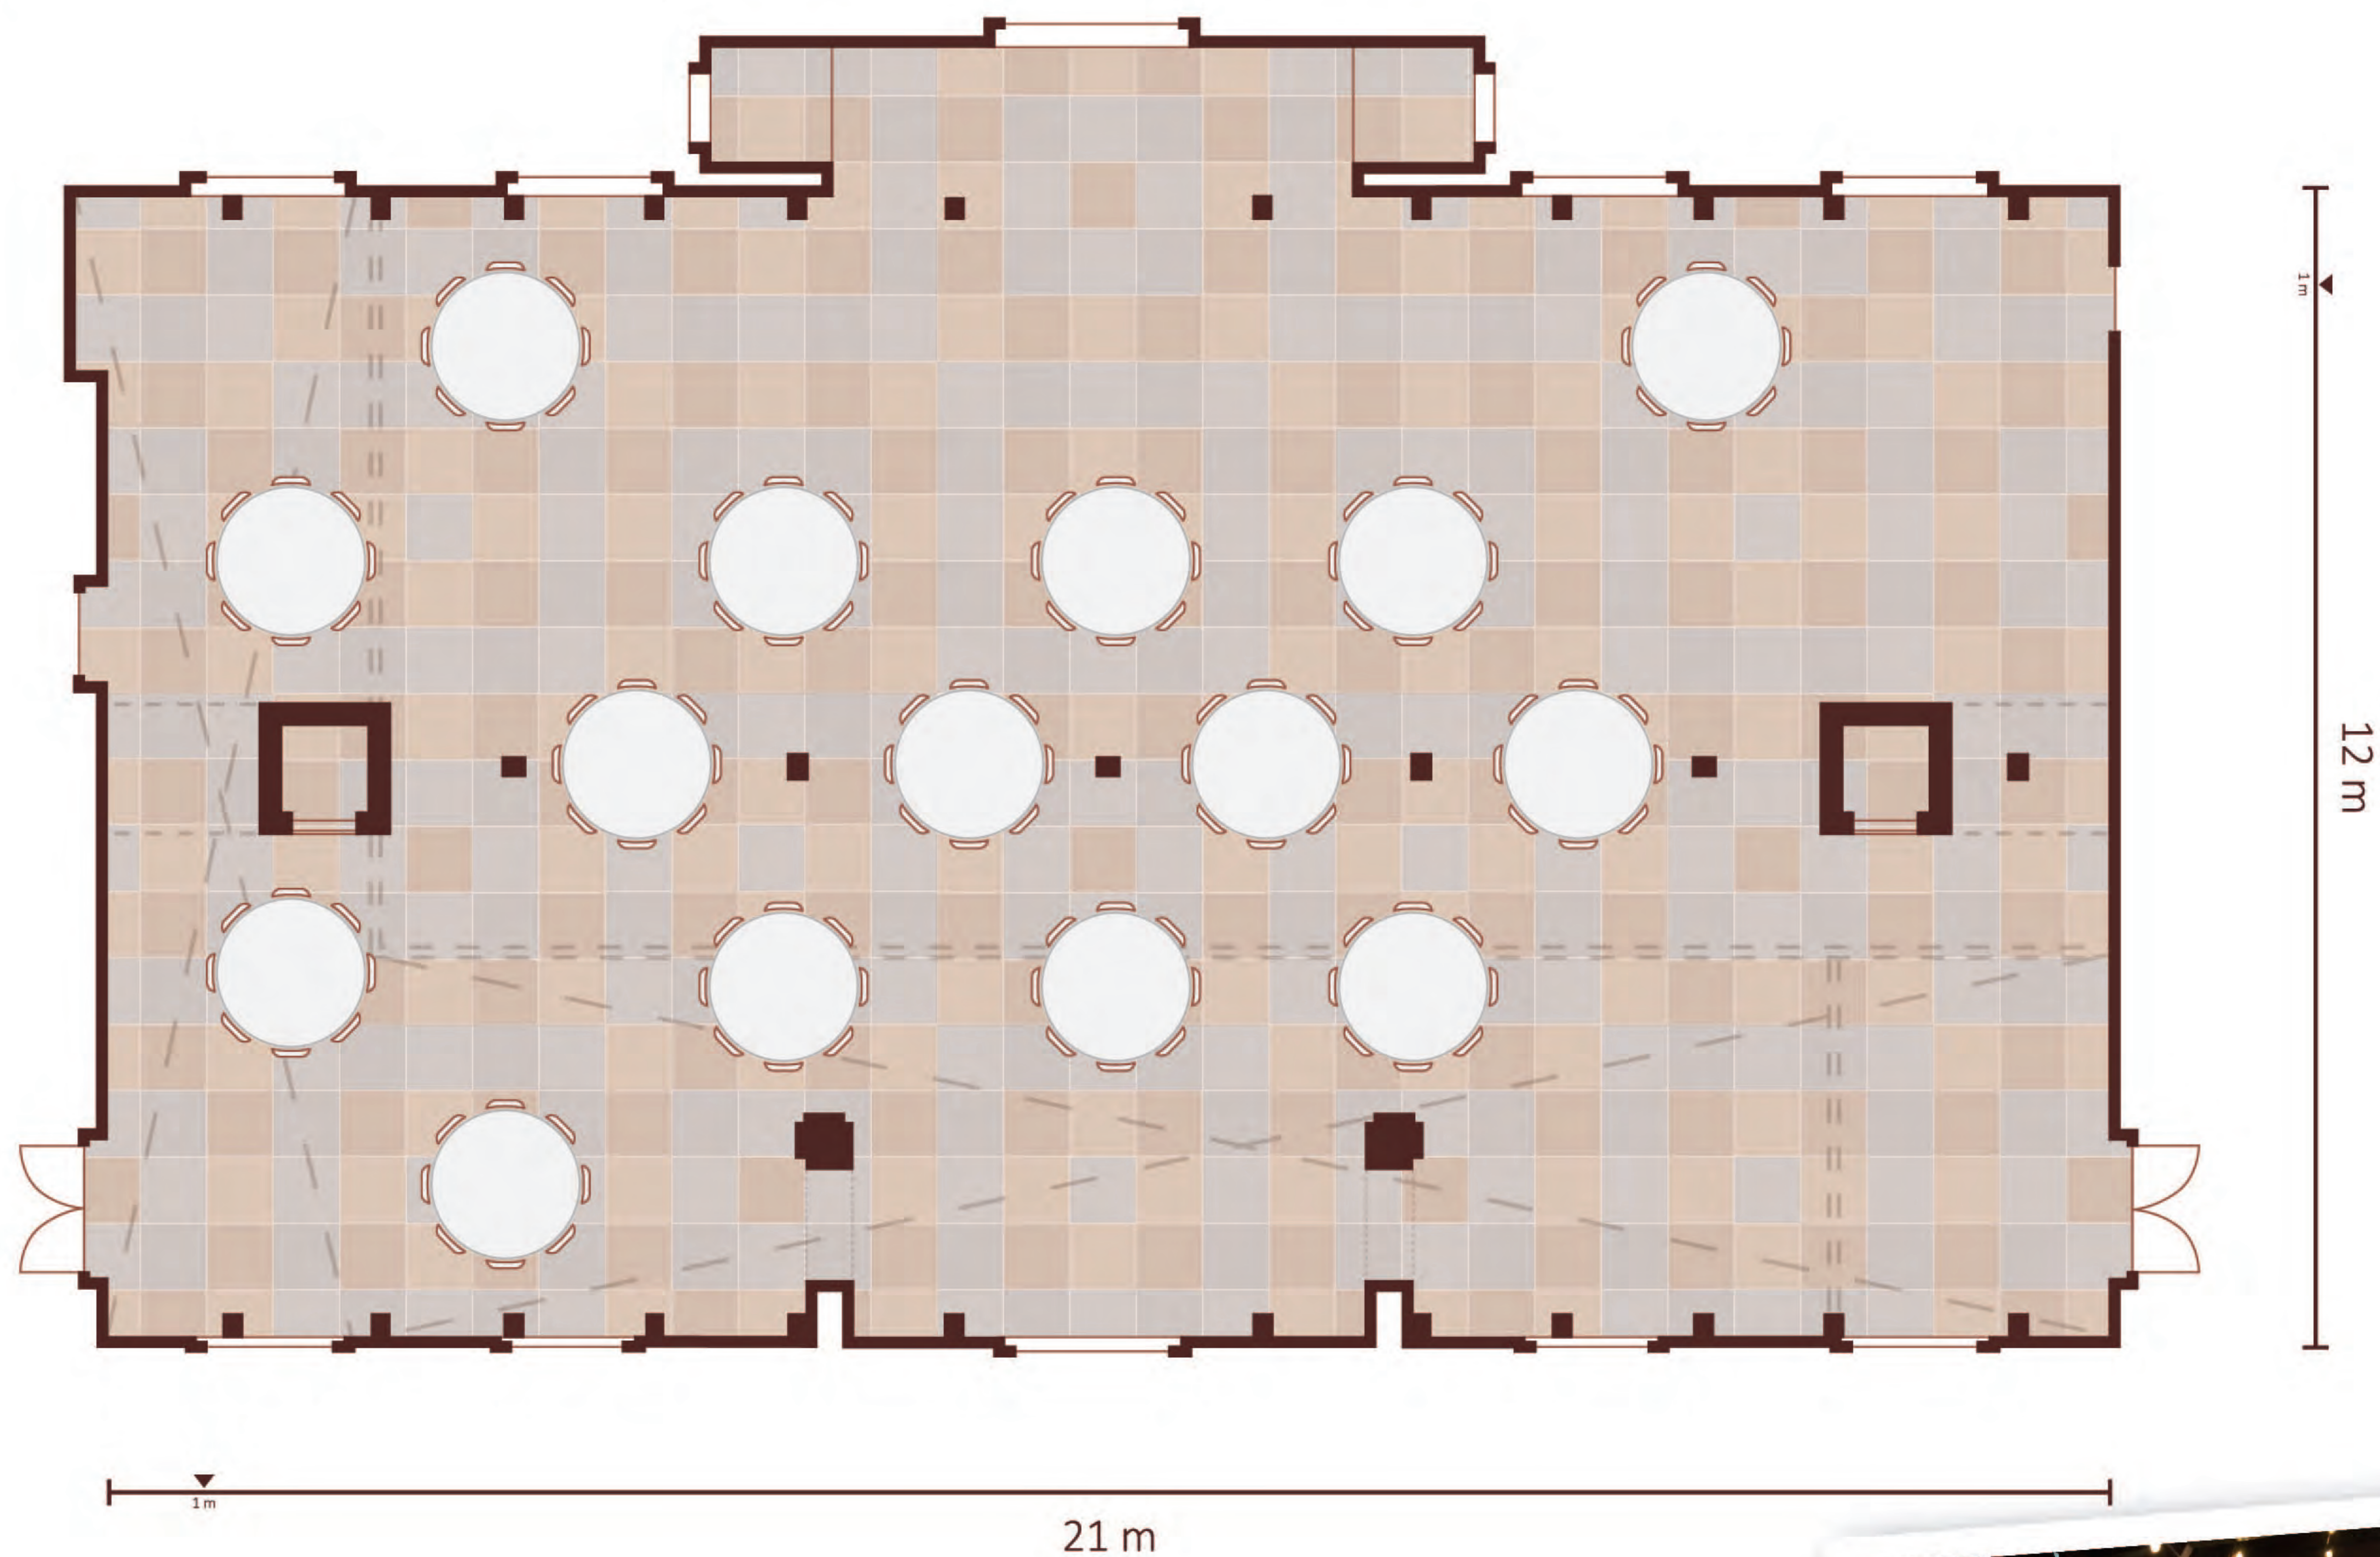

Slotzaal: Theateropstelling

Legenda

-  Statafel
75 cm Ø
-  Lage stoel
44,5 x 44,5 cm (bxh)
-  LED scherm
60 inch

 Projectie scherm
60 inch

7 statafels
2 LED schermen
max 150 personen

Slotzaal: Theateropstelling

Legenda

-  Statafel
75 cm Ø
-  Lage stoel
44,5 x 44,5 cm (bxd)
-  LED scherm
60 inch

 Projectie scherm
60 inch

7 statafels
2 LED schermen
max 150 personen

Slotzaal: Diner

Legenda

-  Ronde tafel
1,5 m Ø
-  Lage stoel
44,5 x 44,5 cm (bxd)

Legenda

 Ronde tafel
1,5 m Ø

 Lage stoel
44,5 x 44,5 cm (bxd)

 Ovale tafel
2,5 x 1 m (bxd)

10 ronde tafels | à 8 personen per tafel

4 ovale tafels | à 10 personen per tafel

Slotzaal: Diner

Legenda

 Ronde tafel
1,5 m \varnothing

 Lage stoel
44,5 x 44,5 cm (bxd)

15 ronde tafels | à 8 personen per tafel

max 120 personen

Slotzaal: Feest

Legenda

-  Statafel
75 cm Ø
-  Lage stoel
44,5 x 44,5 cm (bxd)
-  Lage tafel
50 cm Ø