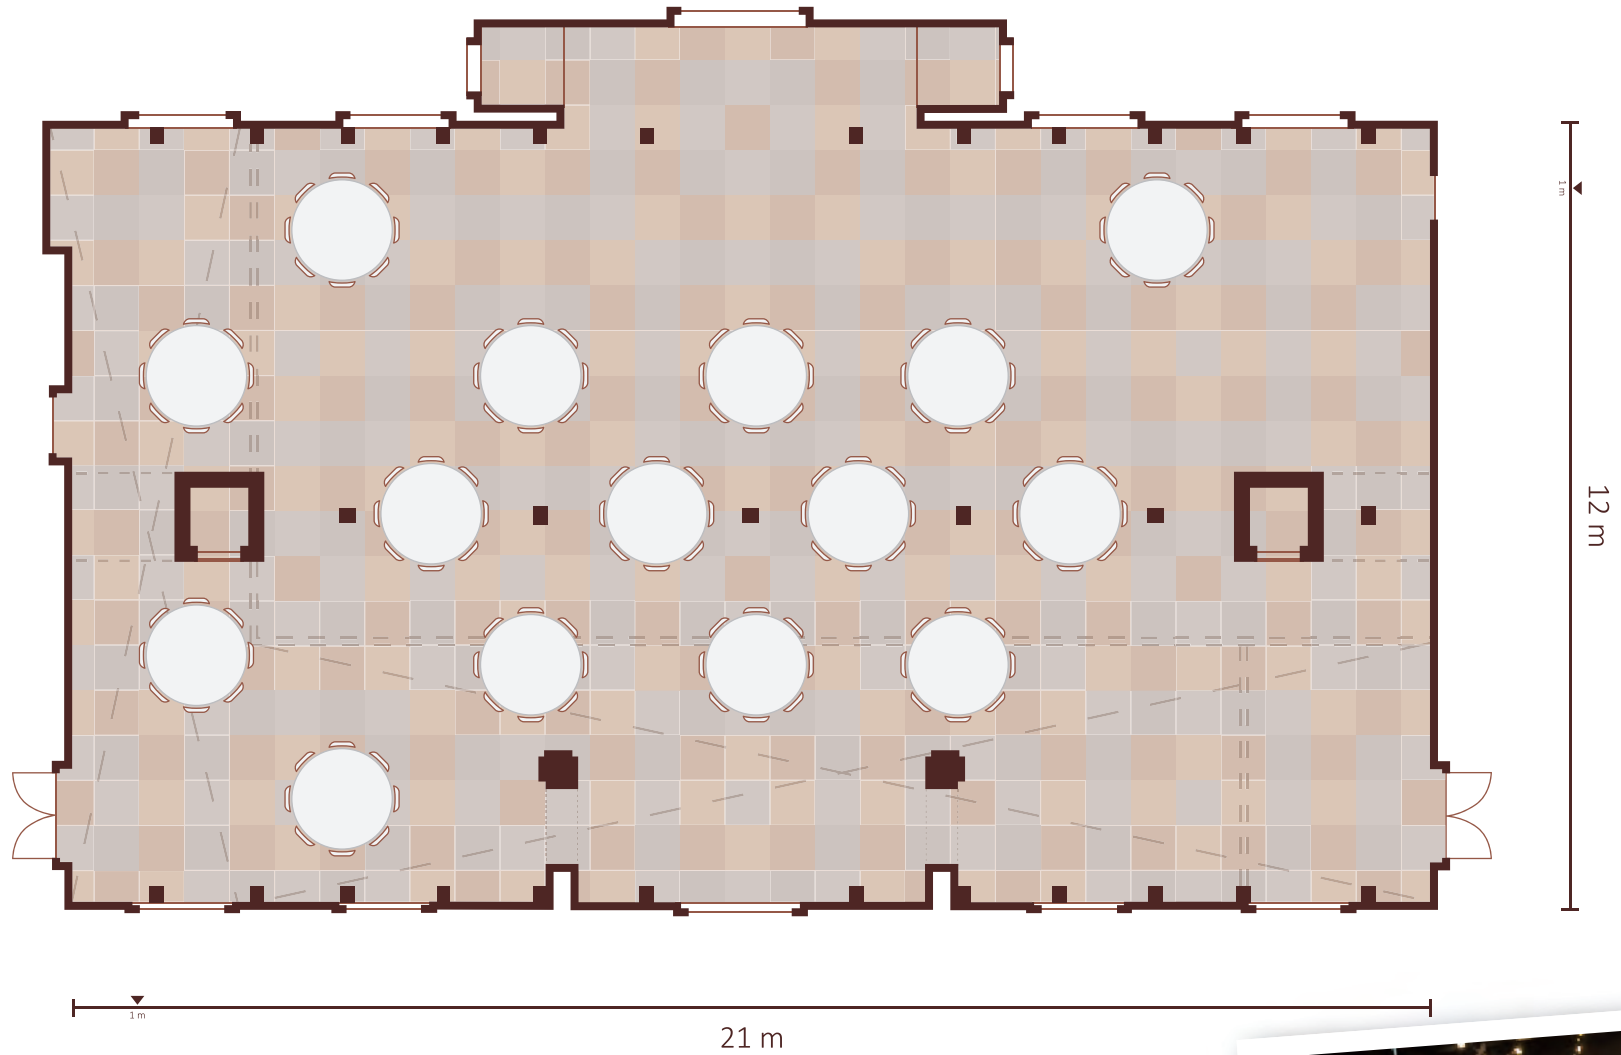

Legenda

-  Statafel
75 cm Ø
-  Lage stoel
44,5 x 44,5 cm (bxd)
-  LED scherm
60 inch

 Projectie scherm
60 inch

7 statafels
2 LED schermen
max 150 personen

Slotzaal: Diner

Legenda

-  Ronde tafel
1,5 m Ø
-  Lage stoel
44,5 x 44,5 cm (bxd)

Legenda

 Ronde tafel
1,5 m Ø

 Lage stoel
44,5 x 44,5 cm (bxd)

 Ovale tafel
2,5 x 1 m (bxd)

10 ronde tafels | à 8 personen per tafel

4 ovale tafels | à 10 personen per tafel

Slotzaal: Diner

Legenda

 Ronde tafel
1,5 m \varnothing

 Lage stoel
44,5 x 44,5 cm (bxd)

15 ronde tafels | à 8 personen per tafel

max 120 personen

Slotzaal: Feest

Legenda

-  Statafel
75 cm Ø
-  Lage stoel
44,5 x 44,5 cm (bxd)
-  Lage tafel
50 cm Ø

6 lage tafels | à 4 stoelen

4 statafels

Slotzaal: Groot Diner

Legenda

 Ronde tafel
1,5 m \varnothing

 Lage stoel
44,5 x 44,5 cm (bxd)

 Ovale tafel
2,5 x 1 m (bxd)

10 ronde tafels | à 8 personen per tafel